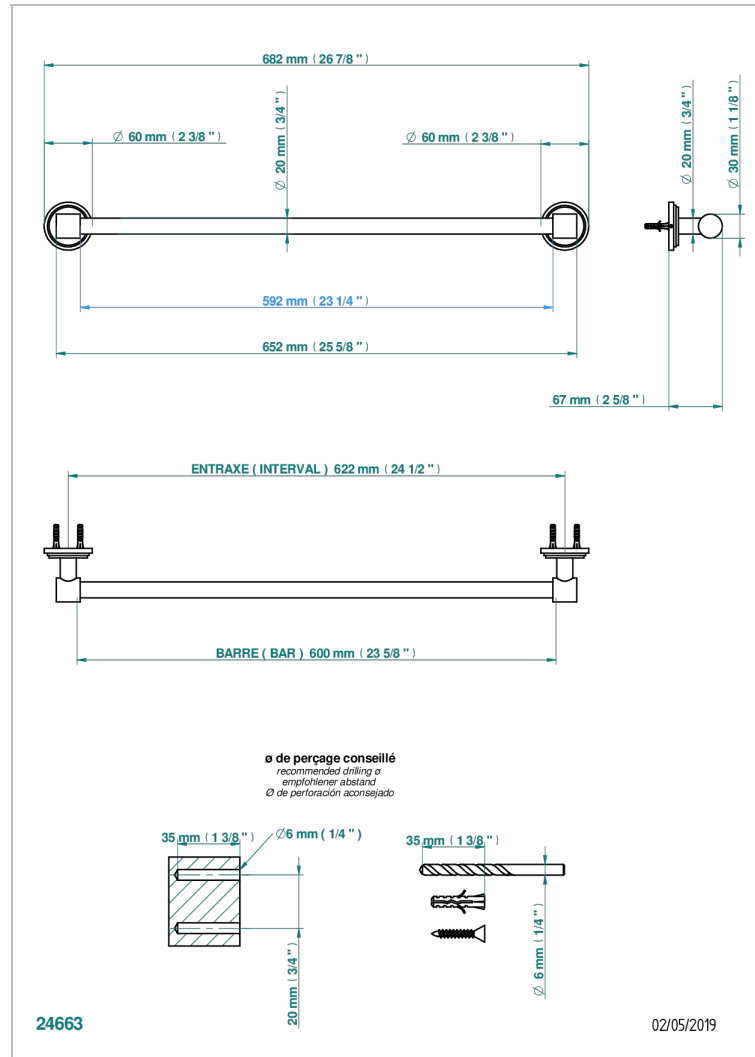

FRIVOLE A MANETTES

G2S-520/60

Porte-serviette 1 barre fixe Ø 20 mm long. 600 mm

THG[®]
PARIS

CARACTÉRISTIQUES

- Frivole à manettes
- Porte-serviette 1 barre fixe Ø 20 mm long. 600 mm

FINITIONS DISPONIBLES

Chromé - A02
Chromé / doré - G02
Chromé mat - C02
Doré brillant - F01
Doré mat - F07
Nickel brillant - B01