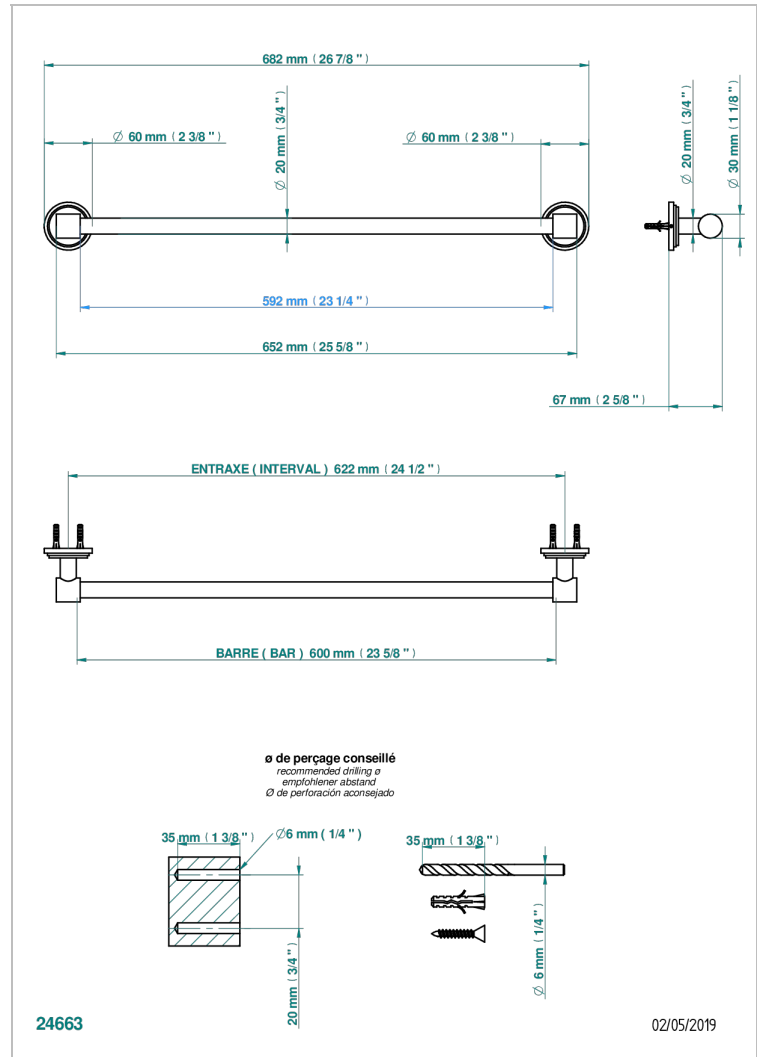

# FRIVOLE CON MANETAS

G2S-520/60

Toallero lg 600 mm

THG<sup>®</sup>  
PARIS

## CARACTERÍSTICAS

- Frivole con manetas
- Toallero lg 600 mm