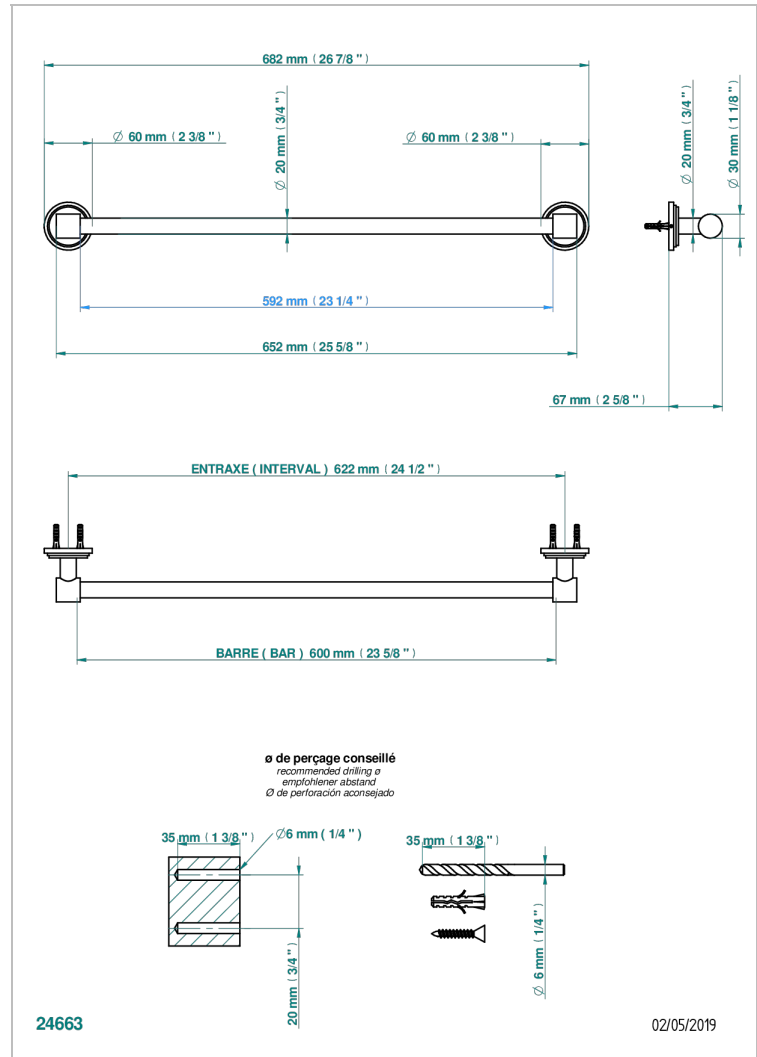

# FRIVOLE A MANETTES

G2S-520/60

Porte-serviette 1 barre fixe Ø 20 mm long. 600 mm

THG<sup>®</sup>  
PARIS

## CARACTÉRISTIQUES

- Frivole à manettes
- Porte-serviette 1 barre fixe Ø 20 mm long. 600 mm

Vieux nickel - H28