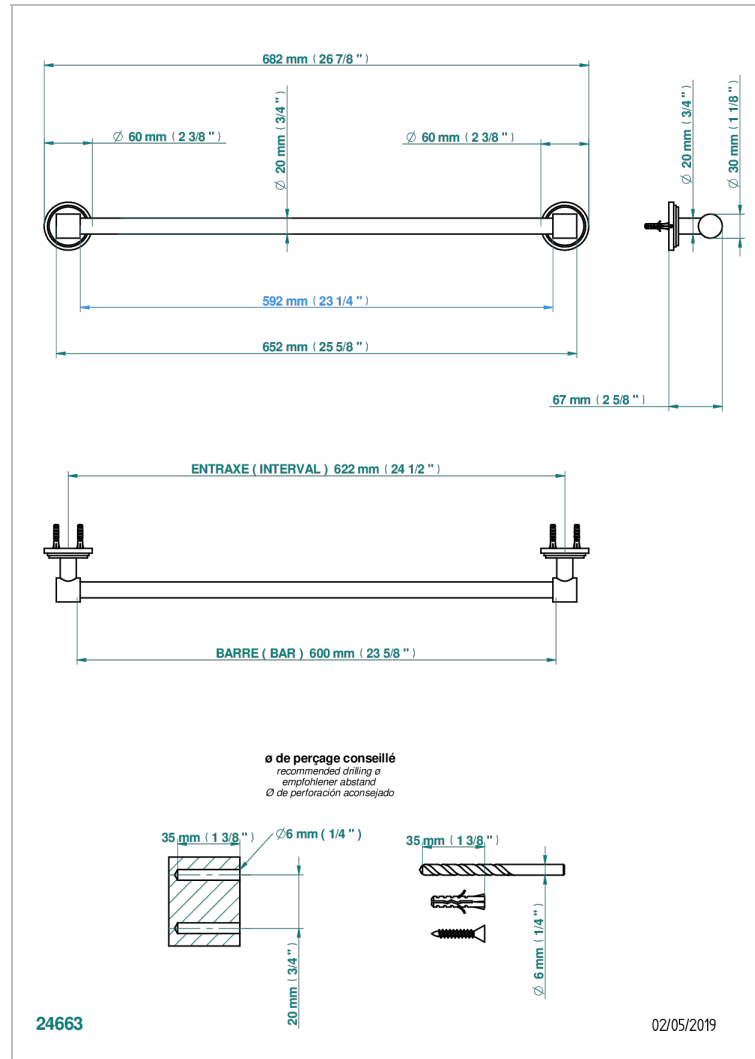

FRIVOLE CON MANETAS

G2S-520/60

Toallero lg 600 mm

THG[®]
PARIS

CARACTERÍSTICAS

- Frivole con manetas
- Toallero lg 600 mm

ACABADOS DISPONIBLES

Cerámica negra mate - D30
Cromo - A02
Cromo / dorado - G02
Cromo mate - C02
Dorado - F01
Dorado mate - F07