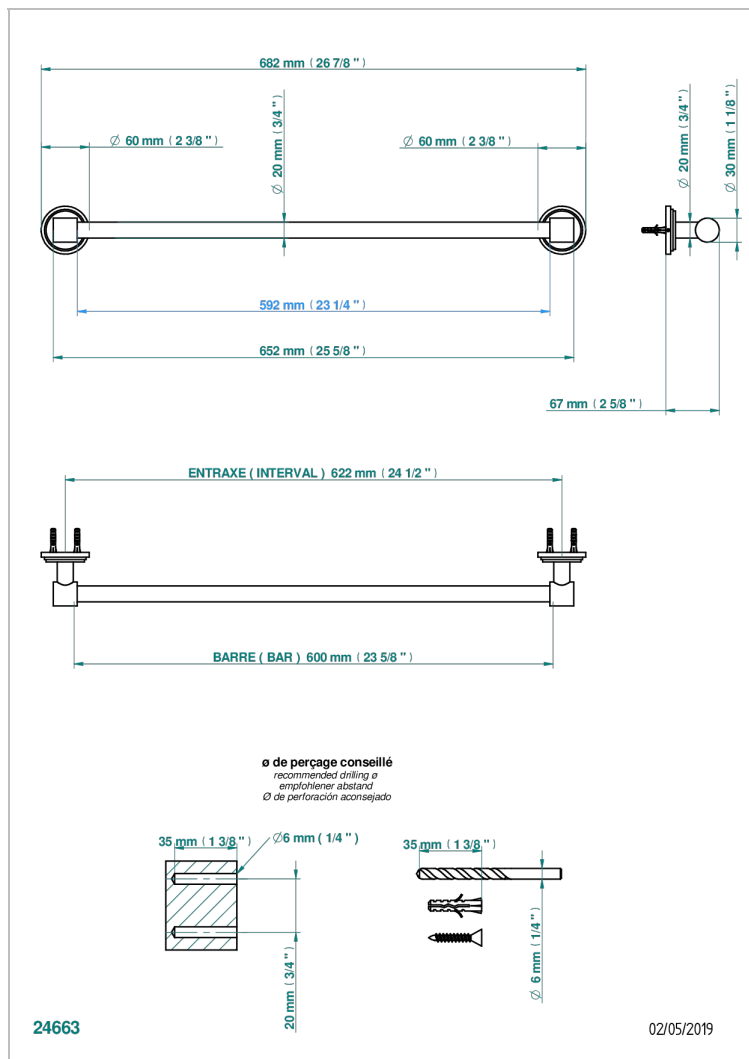

FRIVOLE С РУКОЯТКАМИ

G2S-520/60

Полотенцедержатель, длина 24"

THG[®]
PARIS

ХАРАКТЕРИСТИКИ

- Frivole с рукоятками
- Полотенцедержатель, длина 24"

ДОСТУПНЫЕ ВАРИАНТЫ ПОКРЫТИЙ

Black ceram - D30
Blush PVD - H62
Graphite PVD - H64
Matt Umber PVD - H67
Matt blush PVD - H60
Matt graphite PVD - H65