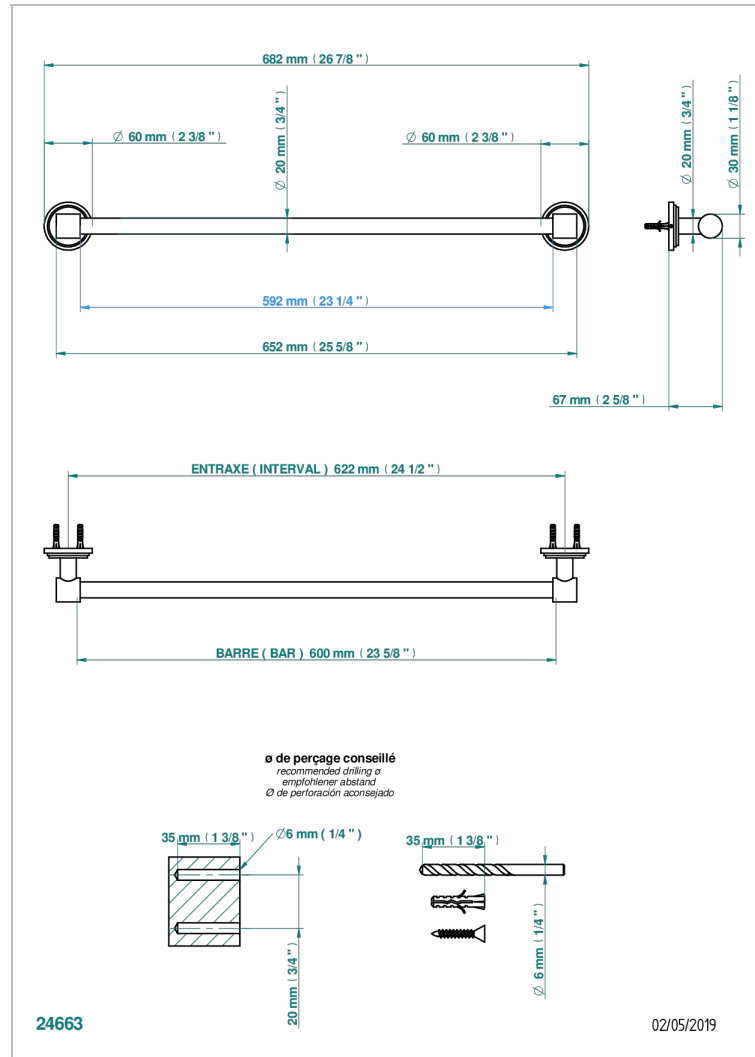

# FRIVOLE A MANETTES

G2S-520/60

Porte-serviette 1 barre fixe Ø 20 mm long. 600 mm

THG<sup>®</sup>  
PARIS

## CARACTÉRISTIQUES

- Frivole à manettes
- Porte-serviette 1 barre fixe Ø 20 mm long. 600 mm

Vieux nickel - H28