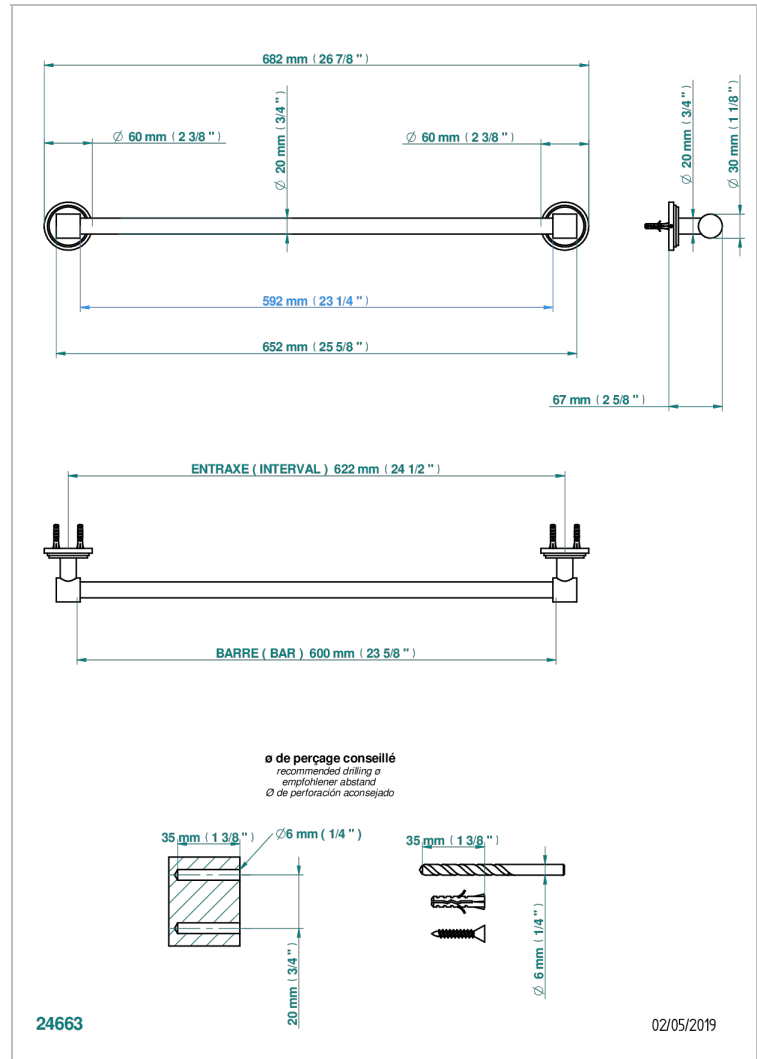

# FRIVOLE CON MANETAS

G2S-520/60

Toallero lg 600 mm

THG<sup>®</sup>  
PARIS

## CARACTERÍSTICAS

- Frivole con manetas
- Toallero lg 600 mm