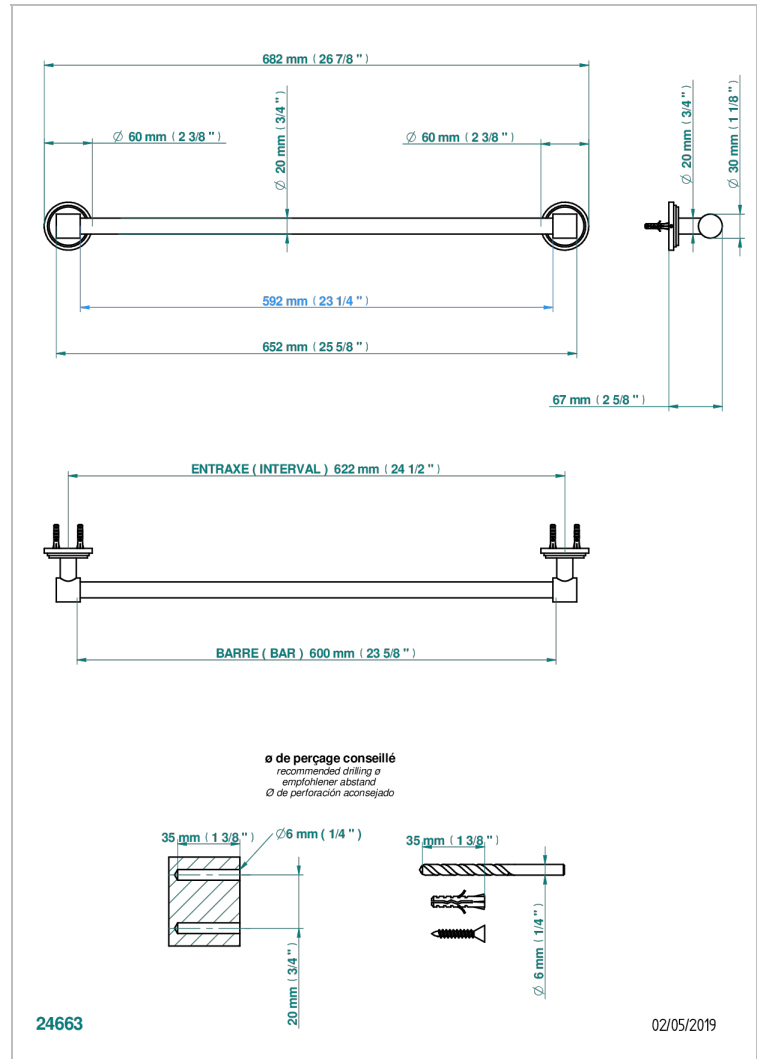

FRIVOLE WITH LEVER

G2S-520/60

单杆固定毛巾架，直径20毫米，长600毫米

特色

- Frivole with lever
- 单杆固定毛巾架，直径20毫米，长600毫米

可选饰面

Black ceram - D30
Blush PVD - H62
Graphite PVD - H64
Matt Umber PVD - H67
Matt blush PVD - H60
Matt graphite PVD - H65