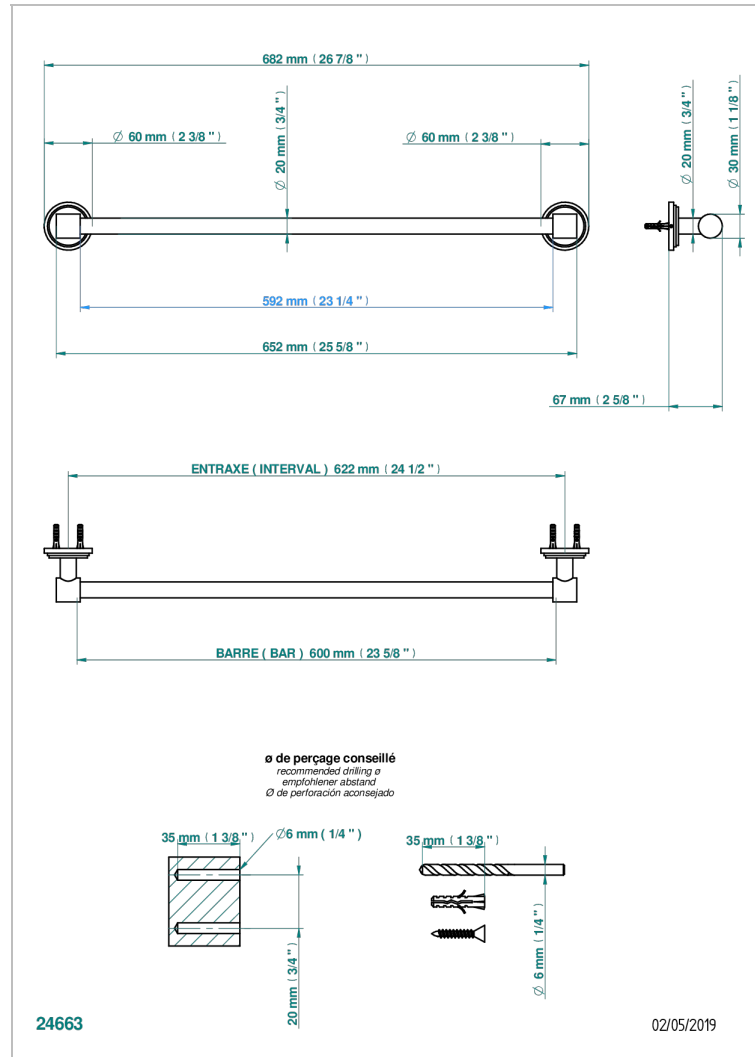

# FRIVOLE

G2R-520/60

Towel bar, 24" long

## CHARACTERISTIC

- Frivole
- Towel bar, 24" long