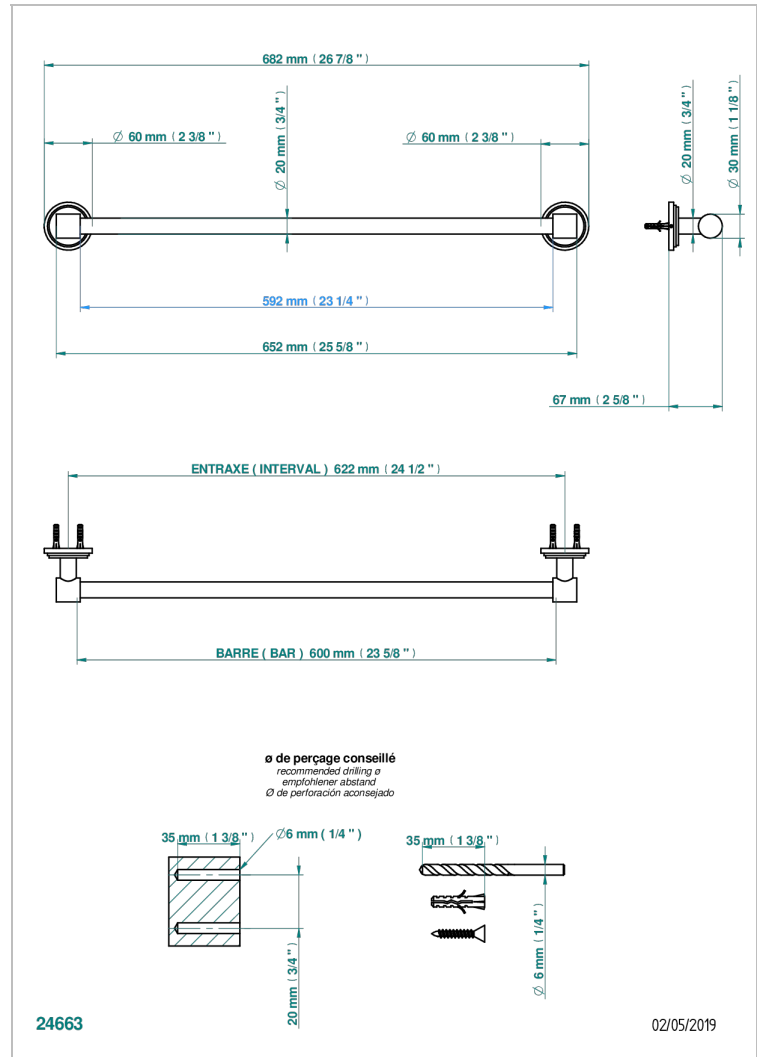

FROUFROU A MANETTES

G2P-520/60

Porte-serviette 1 barre fixe Ø 20 mm long. 600 mm

THG[®]
PARIS

CARACTÉRISTIQUES

- Froufrou à manettes
- Porte-serviette 1 barre fixe Ø 20 mm long. 600 mm

FINITIONS DISPONIBLES

Vieux nickel - H28