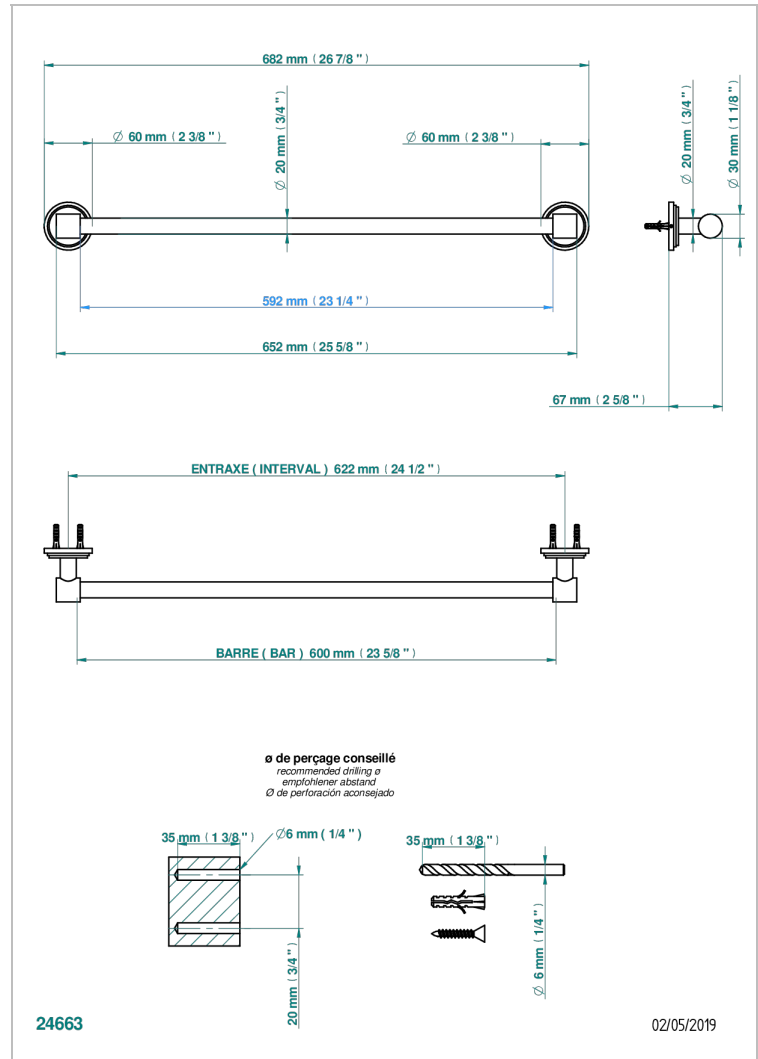

# FROUFROU CON MANETAS

G2P-520/60

Toallero lg 600 mm

THG<sup>®</sup>  
PARIS

## CARACTERÍSTICAS

- Froufrou con manetas
- Toallero lg 600 mm