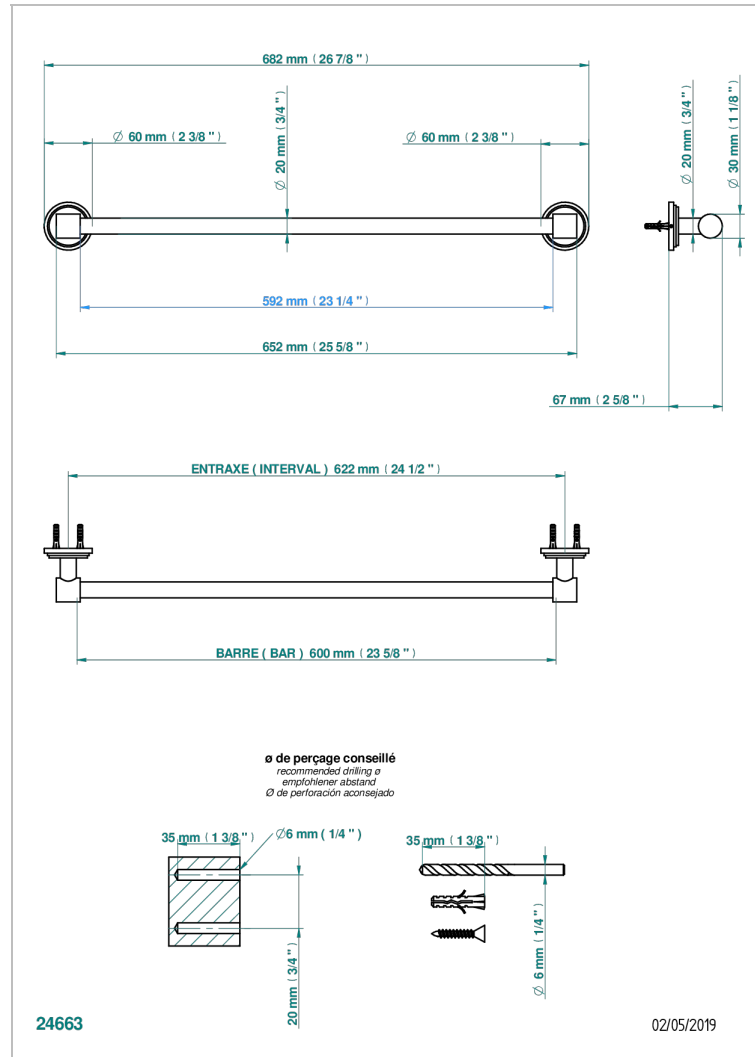

# FROUFROU A MANETTES

G2P-520/60

Porte-serviette 1 barre fixe Ø 20 mm long. 600 mm

THG<sup>®</sup>  
PARIS

## CARACTÉRISTIQUES

- Froufrou à manettes
- Porte-serviette 1 barre fixe Ø 20 mm long. 600 mm

Vieux nickel - H28