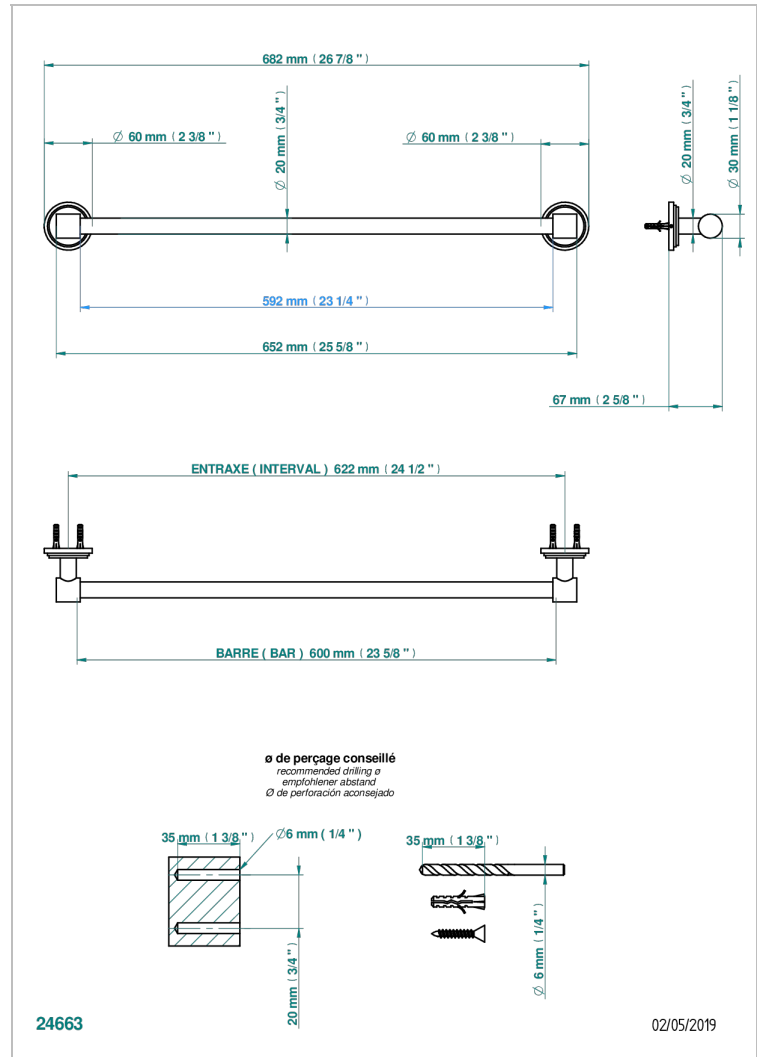

FROUFROU CON MANETAS

G2P-520/60

Toallero lg 600 mm

THG[®]
PARIS

CARACTERÍSTICAS

- Froufrou con manetas
- Toallero lg 600 mm

ACABADOS DISPONIBLES

Cerámica negra mate - D30
Cromo - A02
Cromo / dorado - G02
Cromo mate - C02
Dorado - F01
Dorado mate - F07