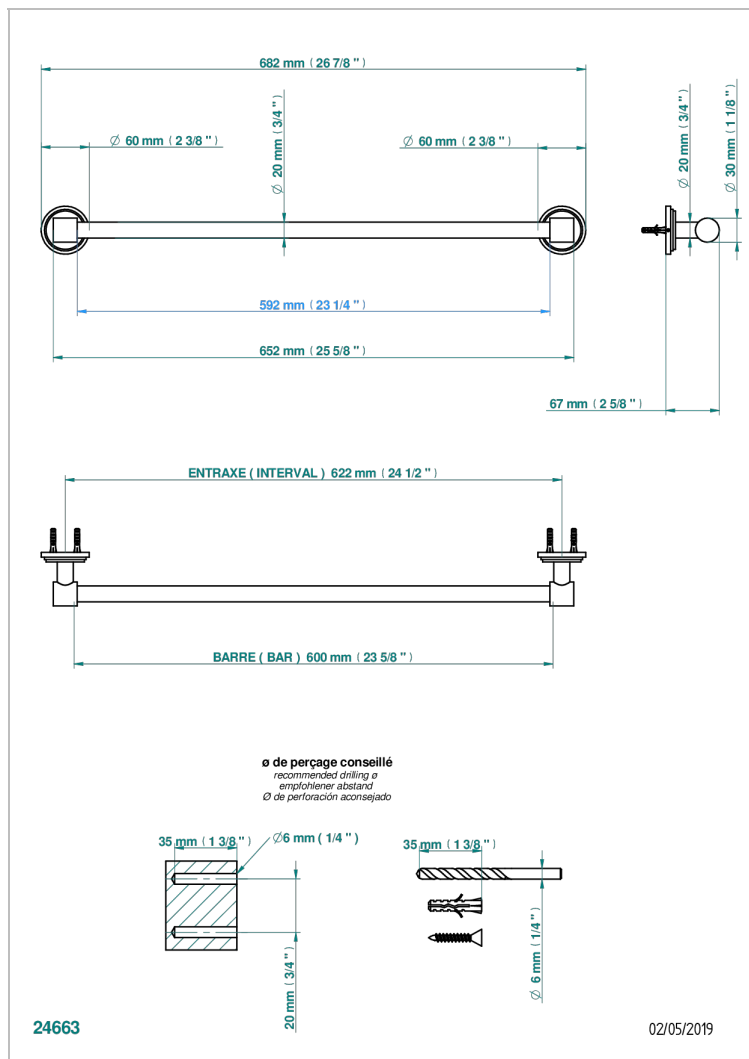

FROUFROU C РУКОЯТКАМИ

G2P-520/60

Полотенцедержатель, длина 24"

THG[®]
PARIS

ХАРАКТЕРИСТИКИ

- Froufrou с ручьятками
- Полотенцедержатель, длина 24"

ДОСТУПНЫЕ ВАРИАНТЫ ПОКРЫТИЙ

Black ceram - D30
Blush PVD - H62
Graphite PVD - H64
Matt Umber PVD - H67
Matt blush PVD - H60
Matt graphite PVD - H65