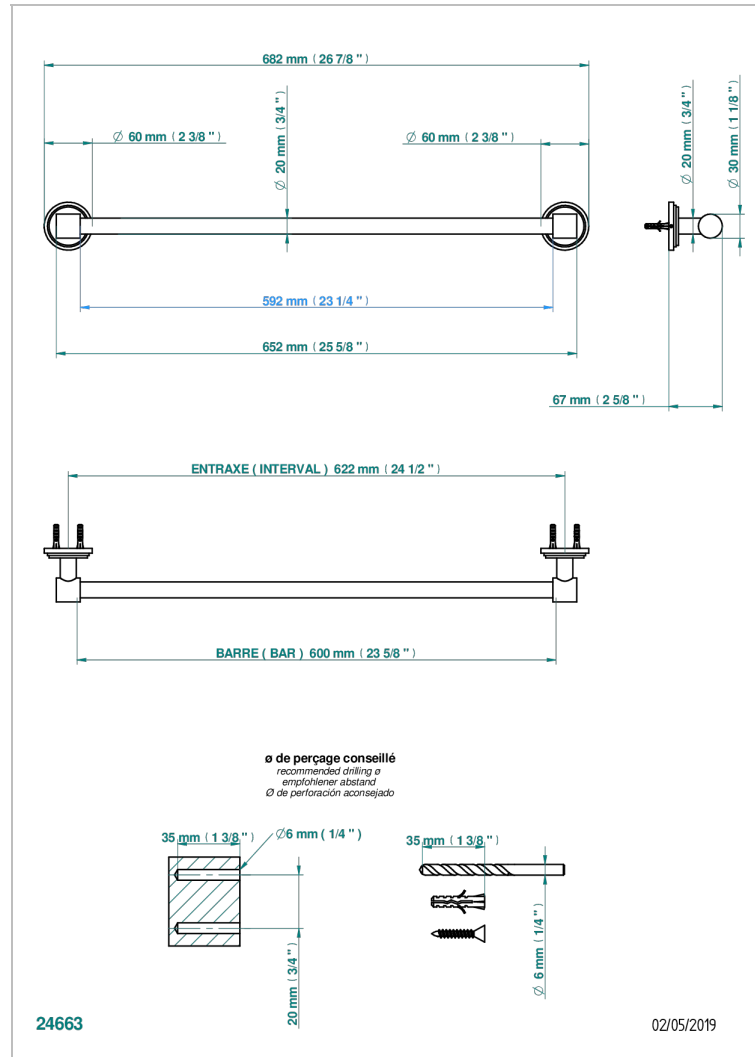

FROUFROU A MANETTES

G2P-520/60

Porte-serviette 1 barre fixe Ø 20 mm long. 600 mm

THG[®]
PARIS

CARACTÉRISTIQUES

- Froufrou à manettes
- Porte-serviette 1 barre fixe Ø 20 mm long. 600 mm

FINITIONS DISPONIBLES

Vieux nickel - H28