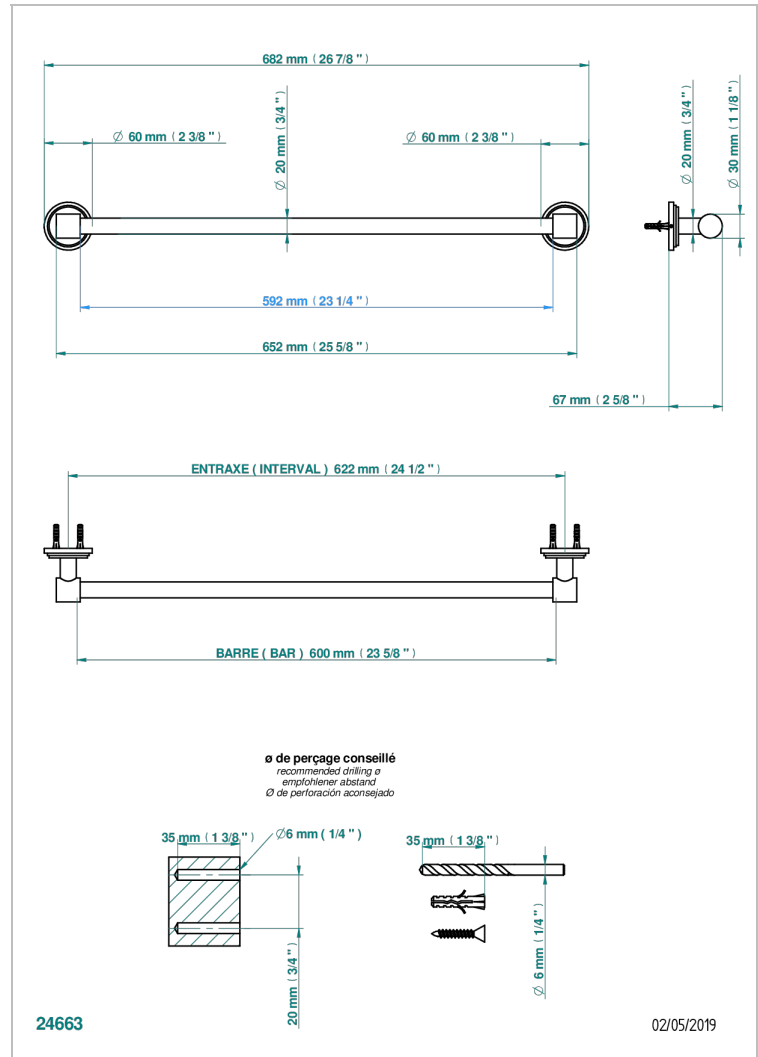

FROUFROU CON MANETAS

G2P-520/60

Toallero lg 600 mm

THG[®]
PARIS

CARACTERÍSTICAS

- Froufrou con manetas
- Toallero lg 600 mm

ACABADOS DISPONIBLES

Cerámica negra mate - D30
Cromo - A02
Cromo / dorado - G02
Cromo mate - C02
Dorado - F01
Dorado mate - F07