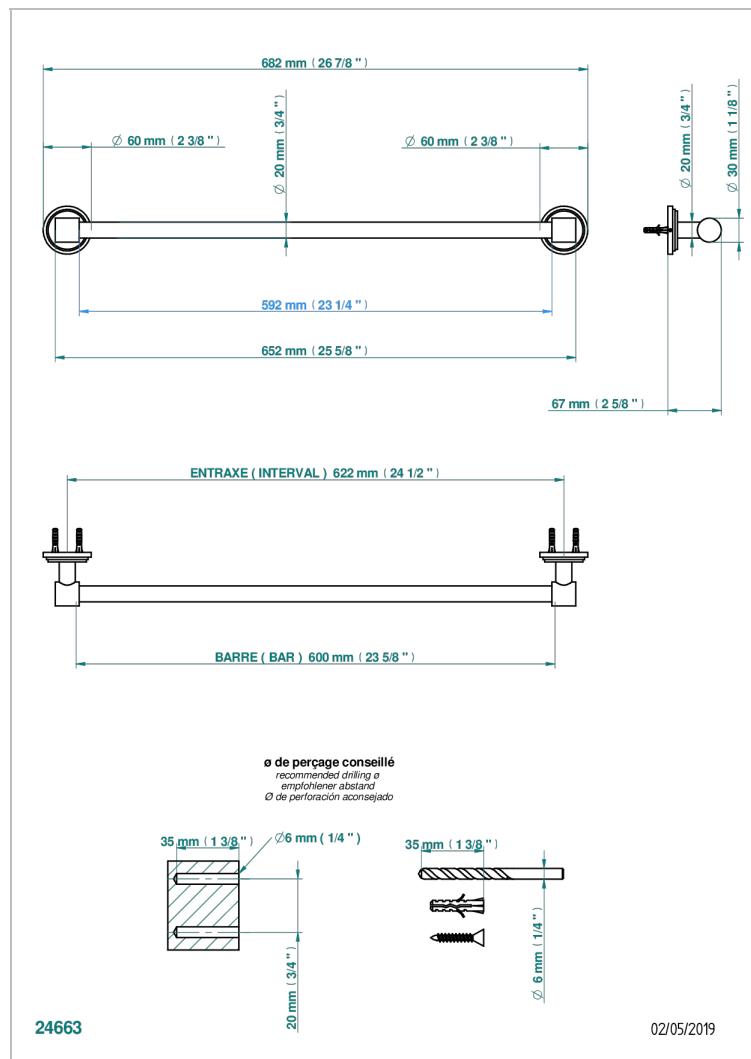

FROUFROU WITH LEVER

G2P-520/60

单杆固定毛巾架，直径20毫米，长600毫米

特色

- Froufrou with lever
- 单杆固定毛巾架，直径20毫米，长600毫米

可选饰面

Black ceram - D30
Blush PVD - H62
Graphite PVD - H64
Matt Umber PVD - H67
Matt blush PVD - H60
Matt graphite PVD - H65