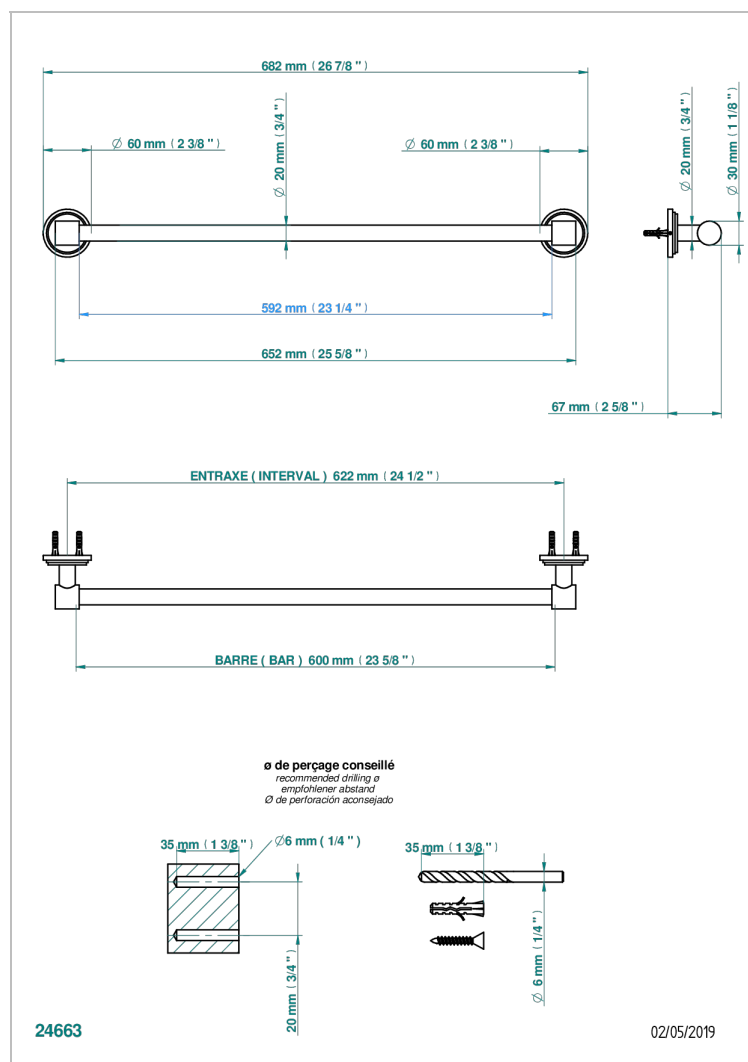

FAUBOURG PORCELANA NEGRA CON MANETAS

G2M-520/60

Toallero lg 600 mm

CARACTERÍSTICAS

- Faubourg porcelana negra con manetas
- Toallero lg 600 mm

ACABADOS DISPONIBLES

Cerámica negra mate - D30
Cromo - A02
Cromo / dorado - G02
Cromo mate - C02
Dorado - F01
Dorado mate - F07