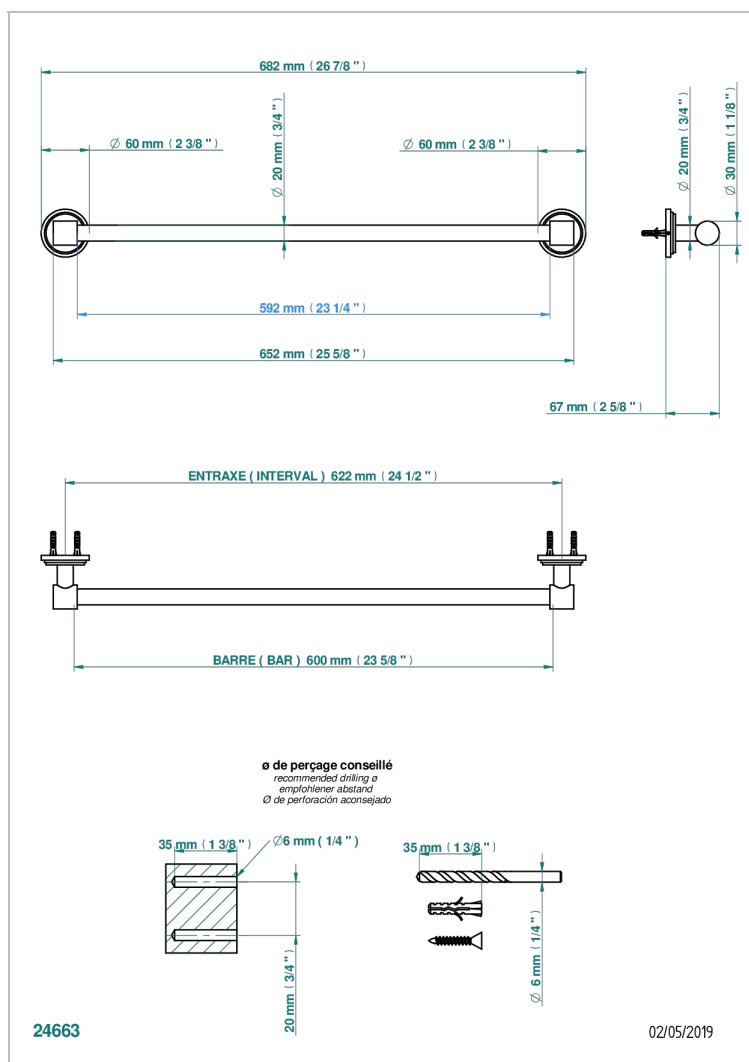

FAUBOURG PORCELAINE NOIRE A MANETTES

G2M-520/60

Porte-serviette 1 barre fixe Ø 20 mm long. 600 mm

CARACTÉRISTIQUES

- Faubourg Porcelaine noire à manettes
- Porte-serviette 1 barre fixe Ø 20 mm long. 600 mm