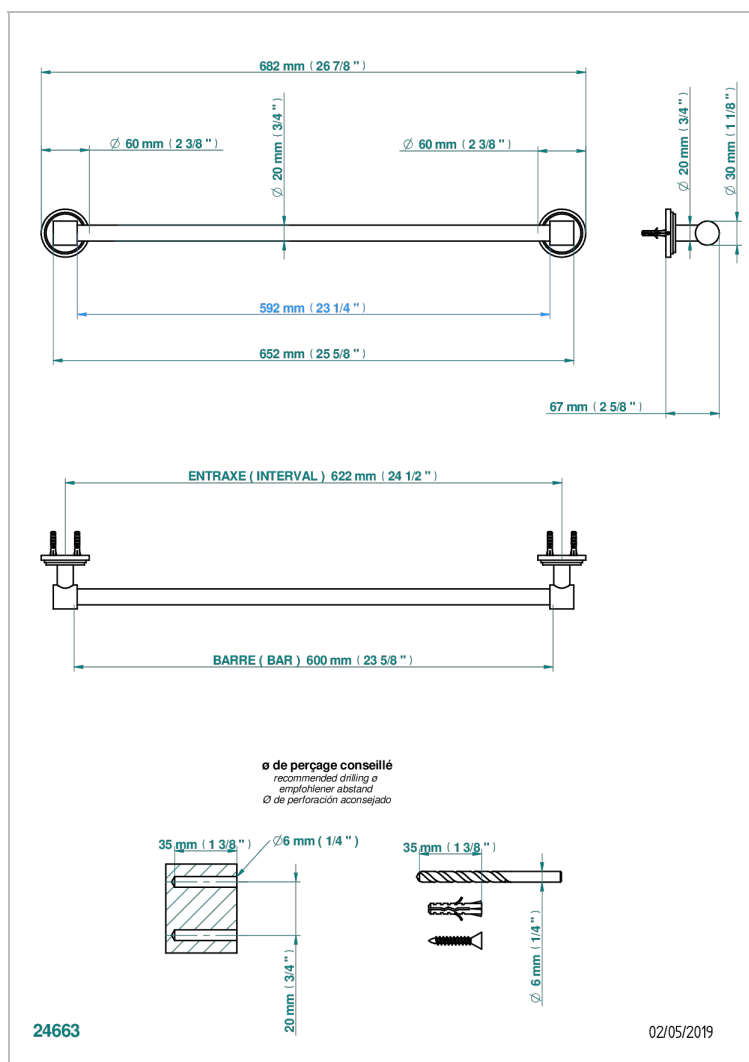

# FAUBOURG PORCELANA NEGRA CON MANETAS

G2M-520/60

Toallero lg 600 mm

## CARACTERÍSTICAS

- Faubourg porcelana negra con manetas
- Toallero lg 600 mm