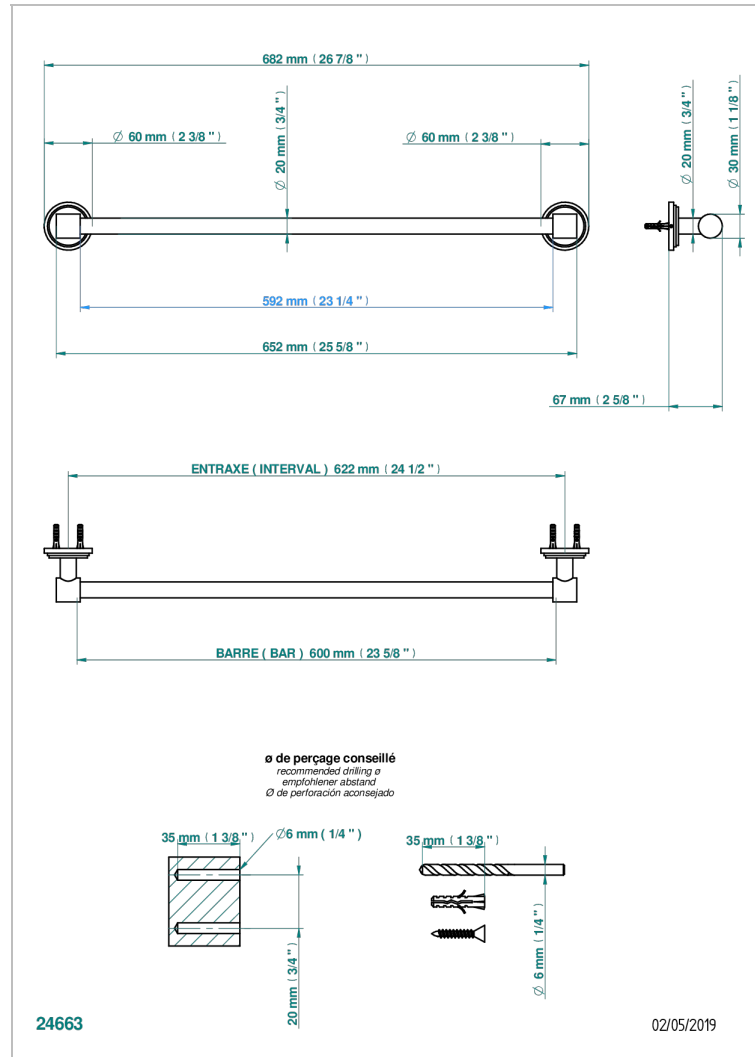

G2M-520/60

Handtuchstange Länge 600 mm

EIGENSCHAFTEN

- Faubourg, Porzellan schwarz, Hebel
- Handtuchstange Länge 600 mm

VERFÜGBARE OBERFLÄCHEN

Altnickel - H28
 Blassgold - F30
 Blassgold matt unlackiert - F31
 Chrom - A02
 Chrom / gold - G02
 Chrom matt - C02