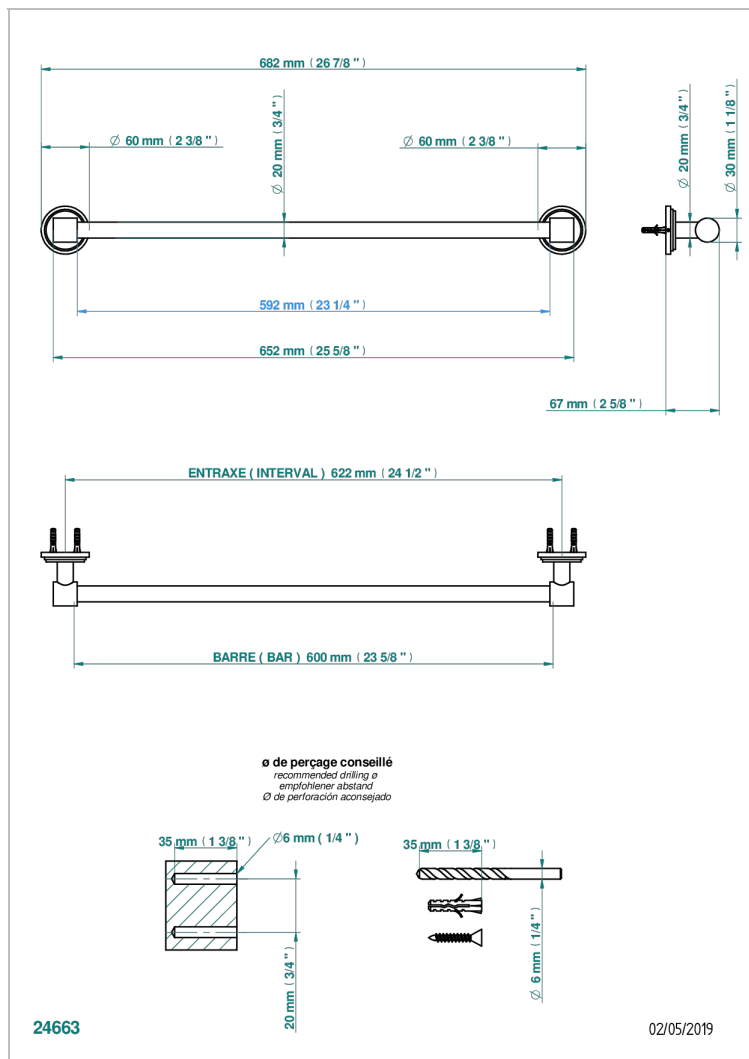

FAUBOURG - ЧЕРНЫЙ ФАРФОР - С РУКОЯТКАМИ

G2M-520/60

Полотенцедержатель, длина 24"

THG[®]
PARIS

ХАРАКТЕРИСТИКИ

- Faubourg - чёрный фарфор - с рукоятками
- Полотенцедержатель, длина 24"

ДОСТУПНЫЕ ВАРИАНТЫ ПОКРЫТИЙ