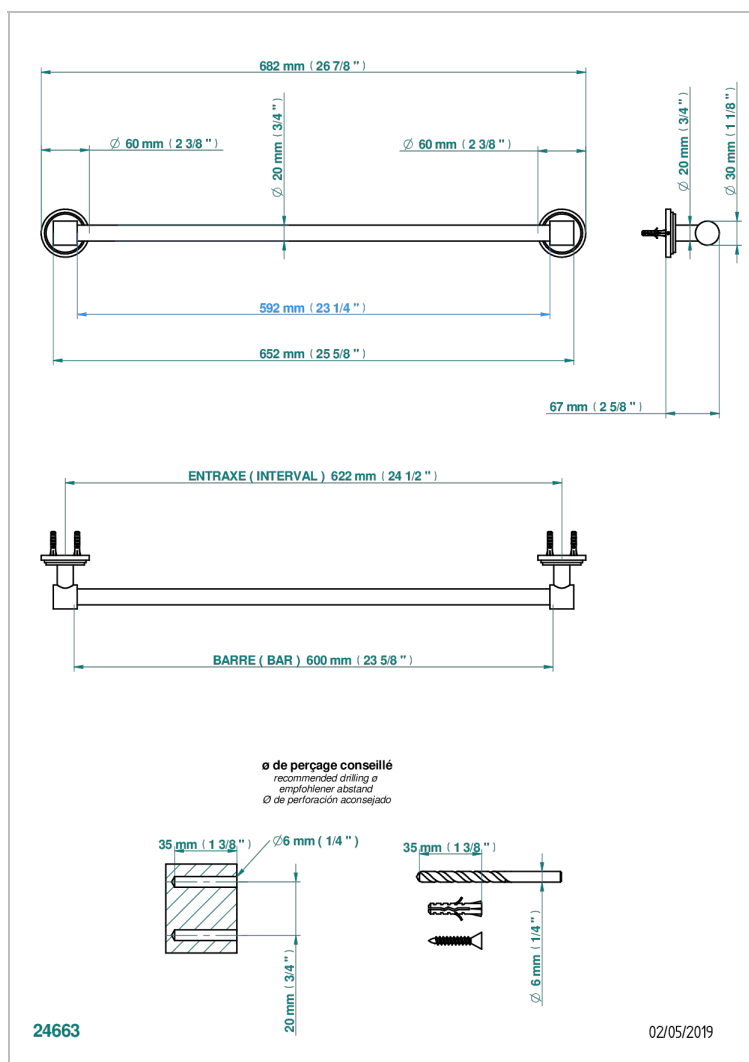

# FAUBOURG PORCELAINE NOIRE A MANETTES

G2M-520/60

Porte-serviette 1 barre fixe Ø 20 mm long. 600 mm

## CARACTÉRISTIQUES

- Faubourg Porcelaine noire à manettes
- Porte-serviette 1 barre fixe Ø 20 mm long. 600 mm