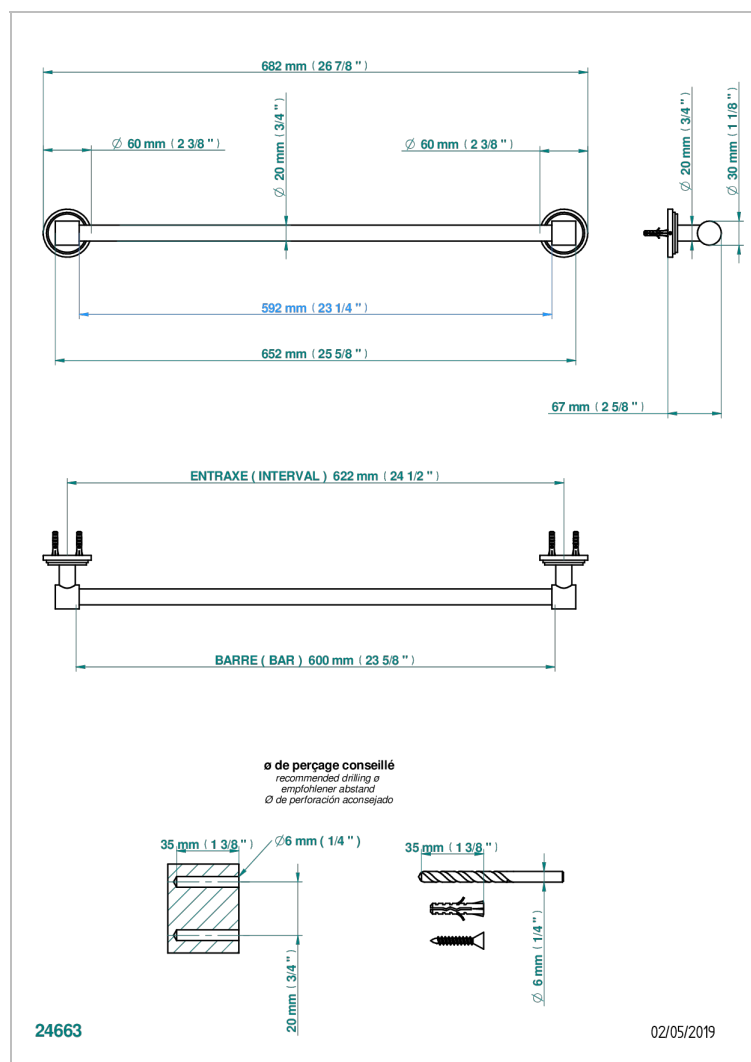

G2L-520/60

Porte-serviette 1 barre fixe Ø 20 mm long. 600 mm

CARACTÉRISTIQUES

- Faubourg Porcelaine noire
- Porte-serviette 1 barre fixe Ø 20 mm long. 600 mm

FINITIONS DISPONIBLES

Chromé - A02
Chromé / doré - G02
Chromé mat - C02
Doré brillant - F01
Doré mat - F07
Laiton fumé naturel - A13

Nickel brillant - B01
Nickel mat - C01
Noir mat céramique - D30
Or pâle - F30
Or pâle mat - F31
Pvd blush - H62

Pvd blush mat - H60
Pvd couleur bronze brown - F33
Pvd couleur bronze brown - mat - F34
Pvd couleur doré - H52
Pvd couleur doré mat - H53
Pvd couleur laiton - H49