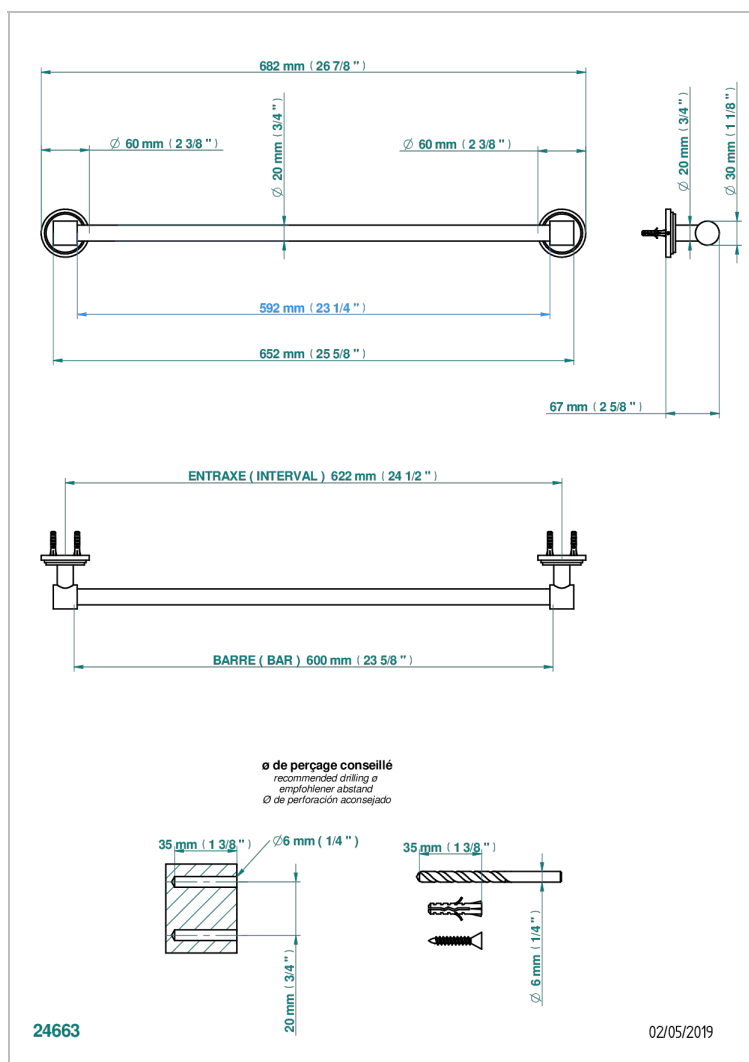

G2L-520/60

Porte-serviette 1 barre fixe Ø 20 mm long. 600 mm

## CARACTÉRISTIQUES

- Faubourg Porcelaine noire
- Porte-serviette 1 barre fixe Ø 20 mm long. 600 mm