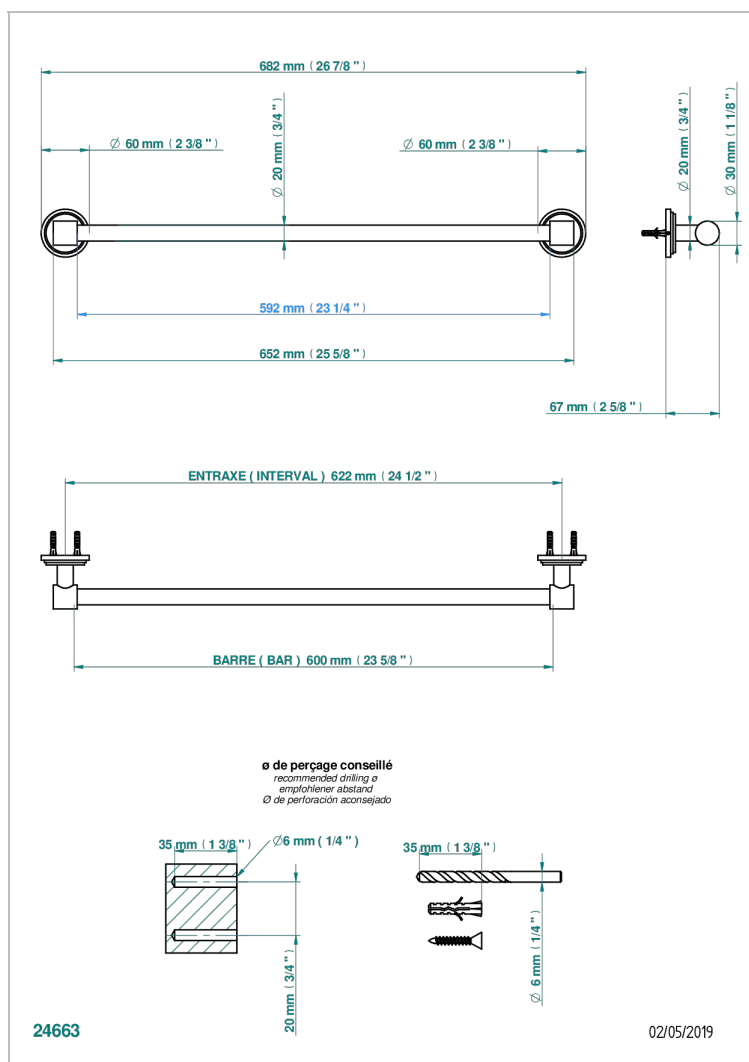

G2L-520/60

Handtuchstange Länge 600 mm

EIGENSCHAFTEN

- Faubourg, Porzellan schwarz
- Handtuchstange Länge 600 mm

VERFÜGBARE OBERFLÄCHEN

Altnickel - H28
Blassgold - F30
Blassgold matt unlackiert - F31
Chrom - A02
Chrom / gold - G02
Chrom matt - C02