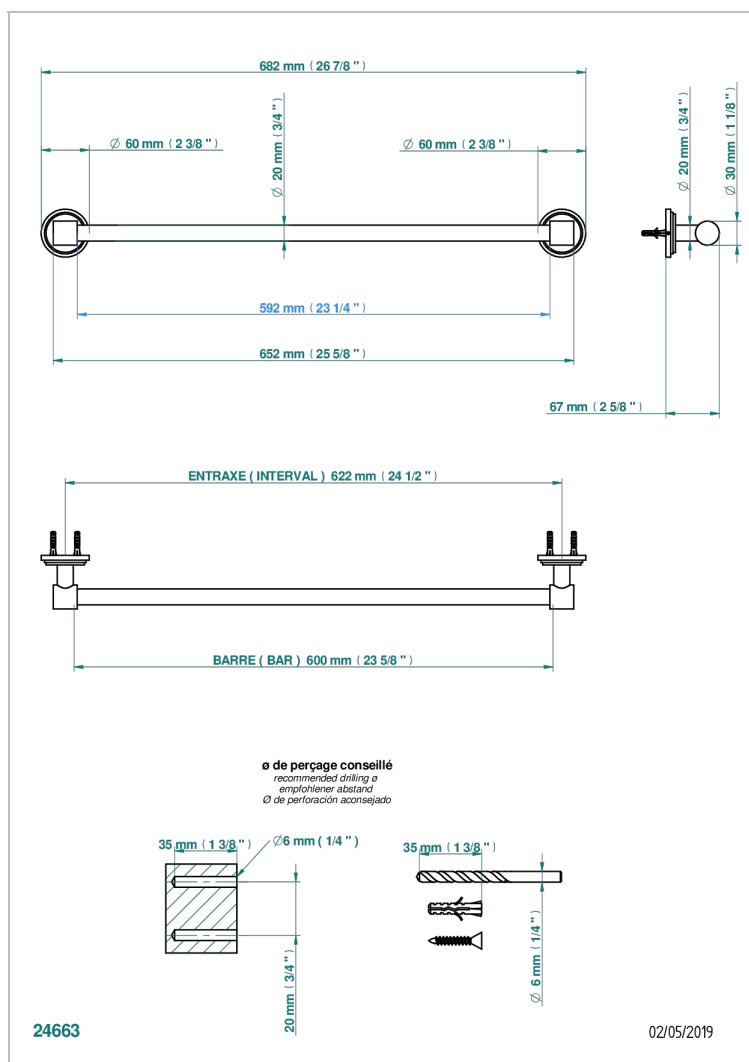

G2L-520/60

Porte-serviette 1 barre fixe Ø 20 mm long. 600 mm

CARACTÉRISTIQUES

- Faubourg Porcelaine noire
- Porte-serviette 1 barre fixe Ø 20 mm long. 600 mm

FINITIONS DISPONIBLES

Chromé - A02
Chromé / doré - G02
Chromé mat - C02
Doré brillant - F01
Doré mat - F07
Laiton fumé naturel - A13

Nickel brillant - B01
Nickel mat - C01
Noir mat céramique - D30
Or pâle - F30
Or pâle mat - F31
Pvd blush - H62

Pvd blush mat - H60
Pvd couleur bronze brown - F33
Pvd couleur bronze brown - mat - F34
Pvd couleur doré - H52
Pvd couleur doré mat - H53
Pvd couleur laiton - H49