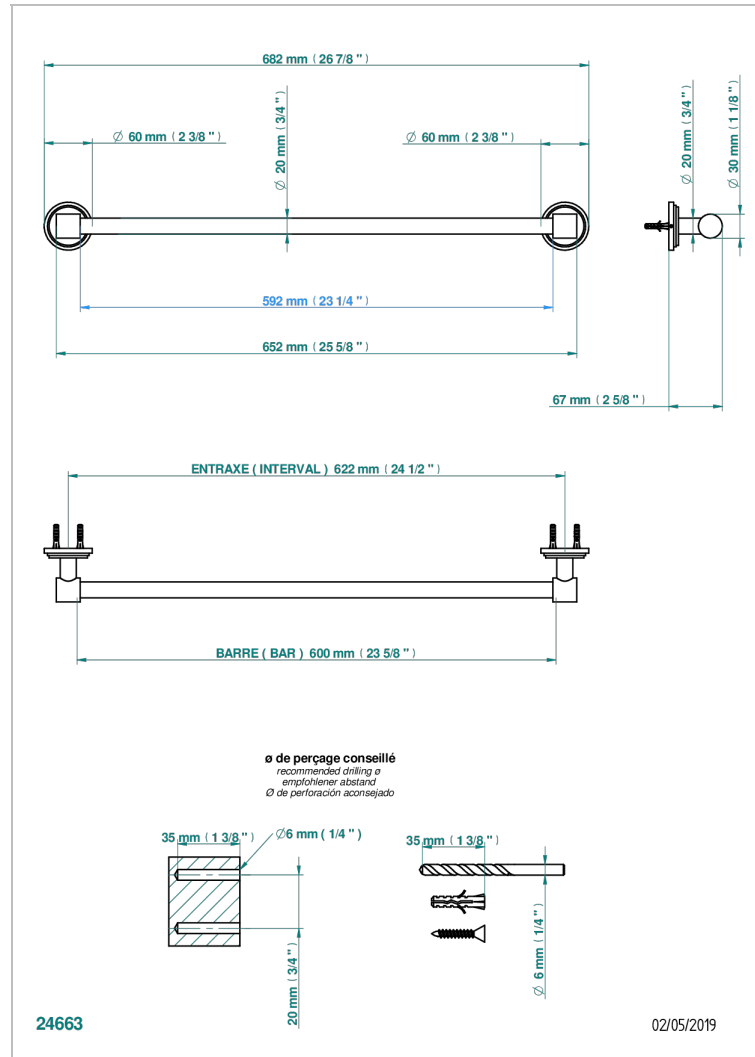

FAUBOURG PORCELANA BLANCA

G2K-520/60

Toallero lg 600 mm

THG[®]
PARIS

CARACTERÍSTICAS

- Faubourg porcelana blanca
- Toallero lg 600 mm

ACABADOS DISPONIBLES

Cerámica negra mate - D30
Cromo - A02
Cromo / dorado - G02
Cromo mate - C02
Dorado - F01
Dorado mate - F07