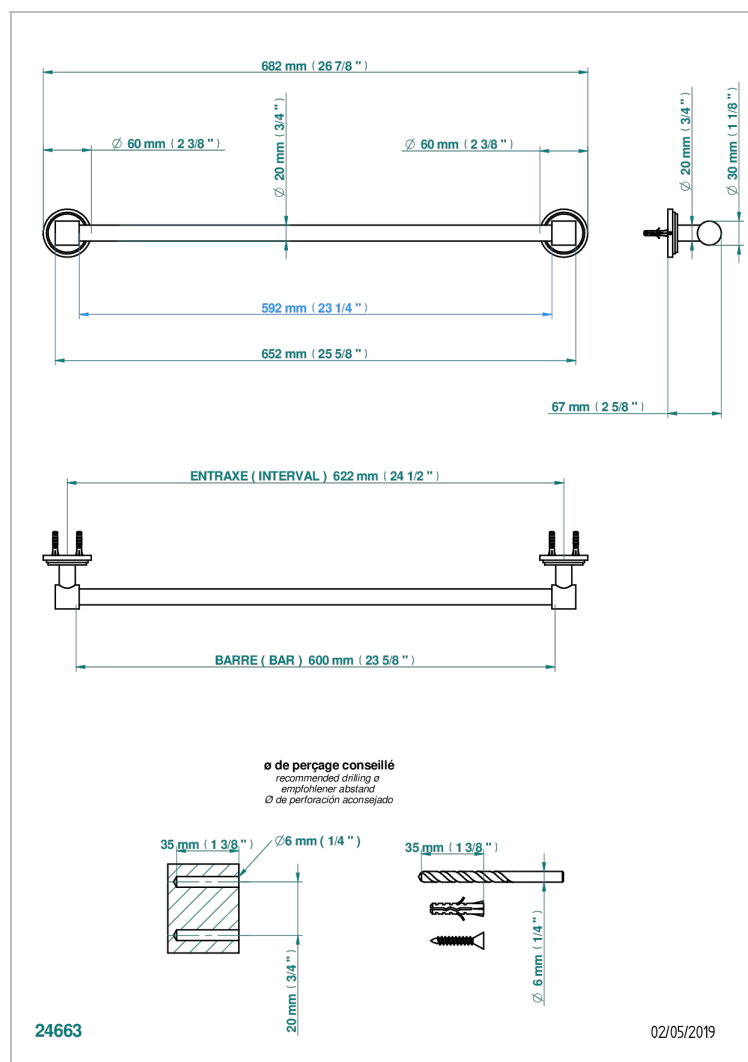

G2K-520/60

Porte-serviette 1 barre fixe Ø 20 mm long. 600 mm

## CARACTÉRISTIQUES

- Faubourg Porcelaine blanche
- Porte-serviette 1 barre fixe Ø 20 mm long. 600 mm