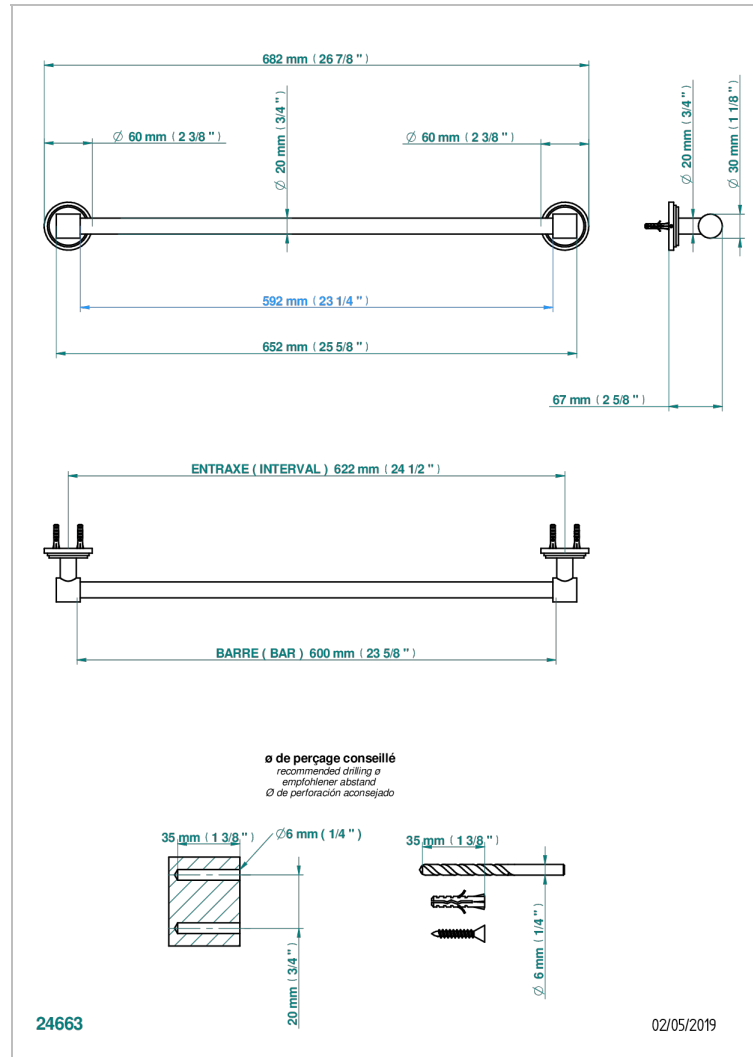

FAUBOURG WHITE PORCELAIN

G2K-520/60

单杆固定毛巾架，直径20毫米，长600毫米

THG[®]
PARIS

特色

- Faubourg White Porcelain
- 单杆固定毛巾架，直径20毫米，长600毫米

可选饰面

Black ceram - D30
Blush PVD - H62
Graphite PVD - H64
Matt Umber PVD - H67
Matt blush PVD - H60
Matt graphite PVD - H65