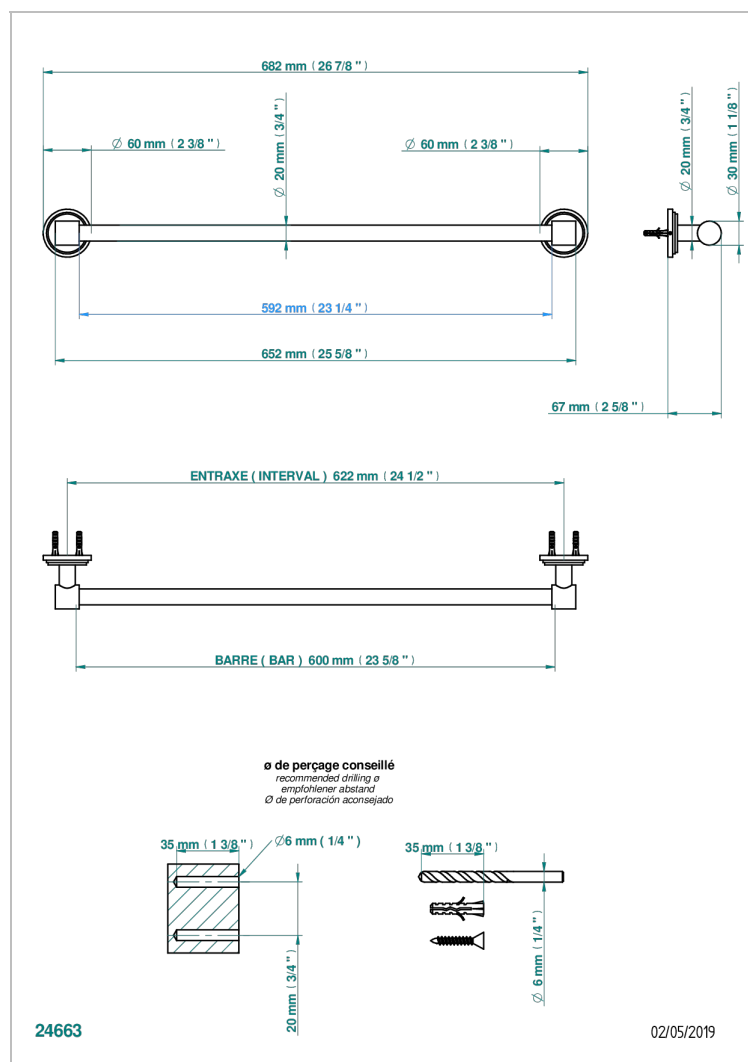

G2J-520/60

Porte-serviette 1 barre fixe Ø 20 mm long. 600 mm

CARACTÉRISTIQUES

- Faubourg Porcelaine blanche à manettes
- Porte-serviette 1 barre fixe Ø 20 mm long. 600 mm

FINITIONS DISPONIBLES

Chromé - A02
Chromé / doré - G02
Chromé mat - C02
Doré brillant - F01
Doré mat - F07
Laiton fumé naturel - A13