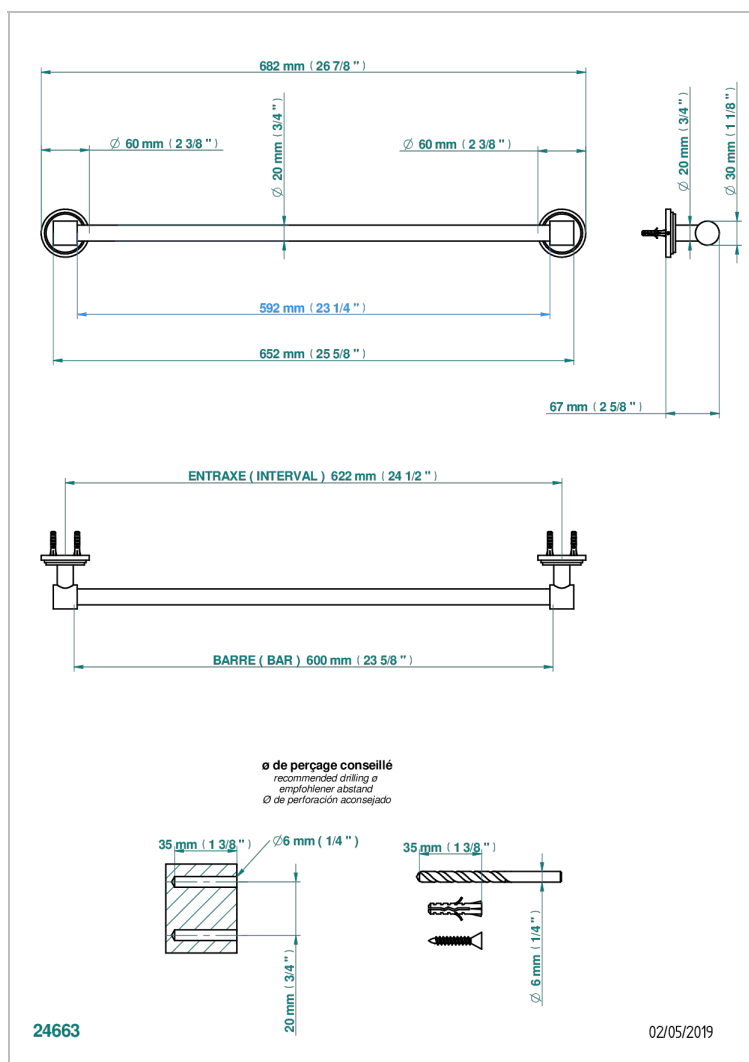

FAUBOURG PORCELANA BLANCA CON MANETAS

G2J-520/60

Toallero lg 600 mm

CARACTERÍSTICAS

- Faubourg porcelana blanca con manetas
- Toallero lg 600 mm

ACABADOS DISPONIBLES

Cerámica negra mate - D30
Cromo - A02
Cromo / dorado - G02
Cromo mate - C02
Dorado - F01
Dorado mate - F07