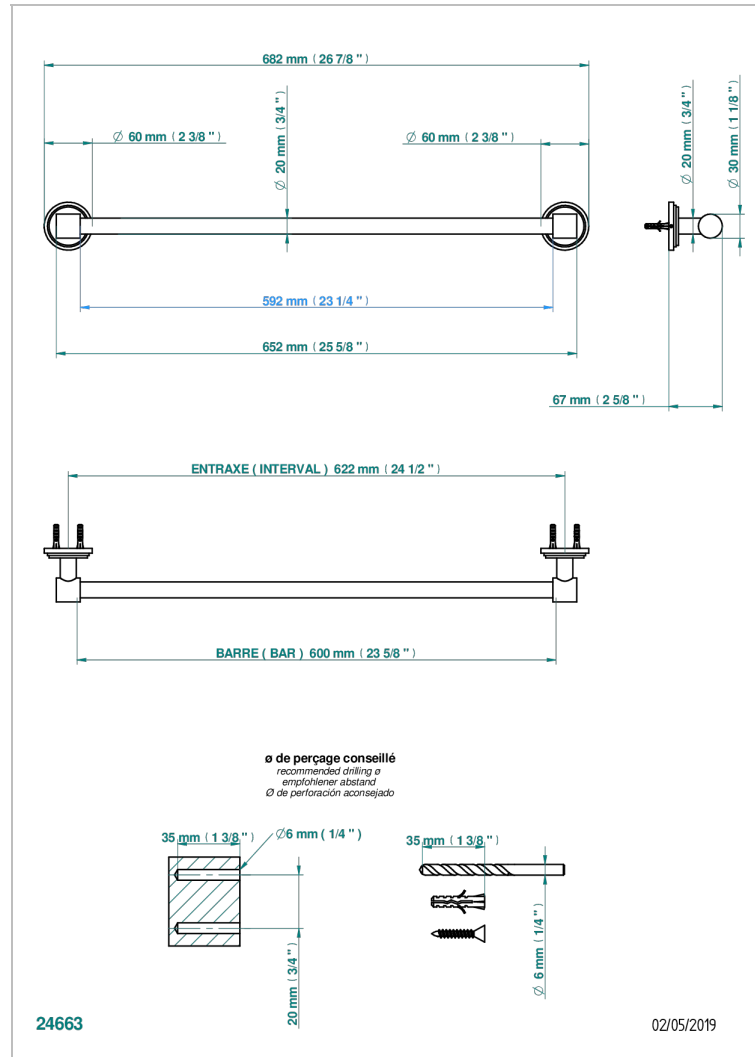

G2J-520/60

Handtuchstange Länge 600 mm

## EIGENSCHAFTEN

- Faubourg, Porzellan weiß, Hebel
- Handtuchstange Länge 600 mm