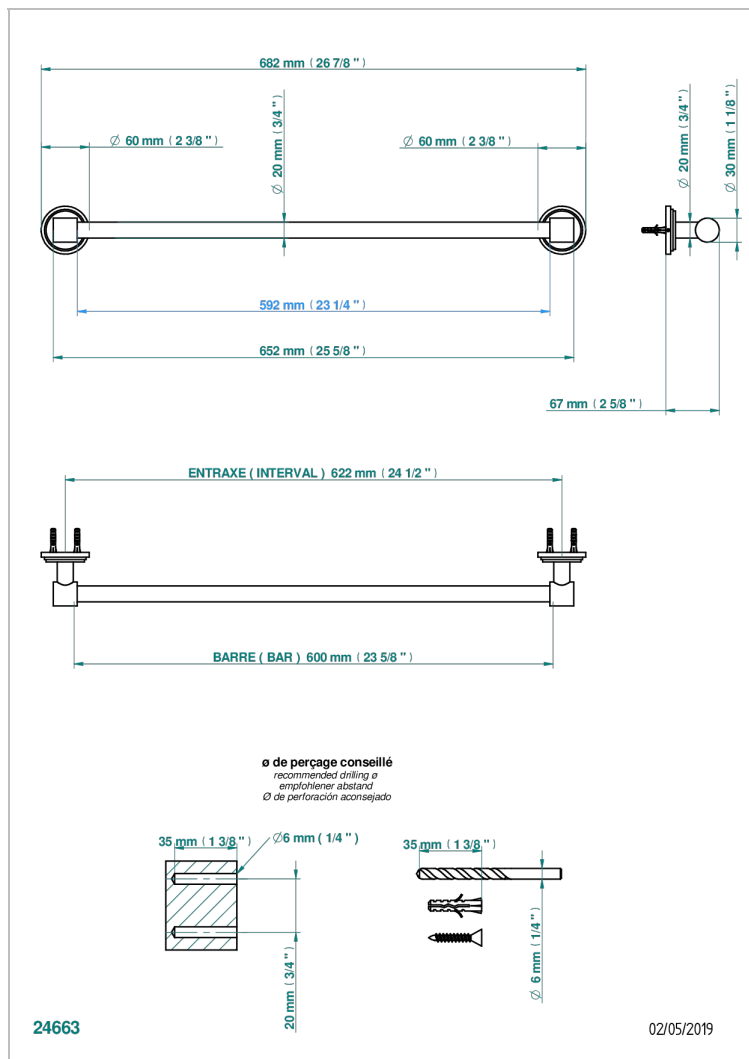

G2J-520/60

Porte-serviette 1 barre fixe Ø 20 mm long. 600 mm

CARACTÉRISTIQUES

- Faubourg Porcelaine blanche à manettes
- Porte-serviette 1 barre fixe Ø 20 mm long. 600 mm

FINITIONS DISPONIBLES

Chromé - A02
Chromé / doré - G02
Chromé mat - C02
Doré brillant - F01
Doré mat - F07
Laiton fumé naturel - A13