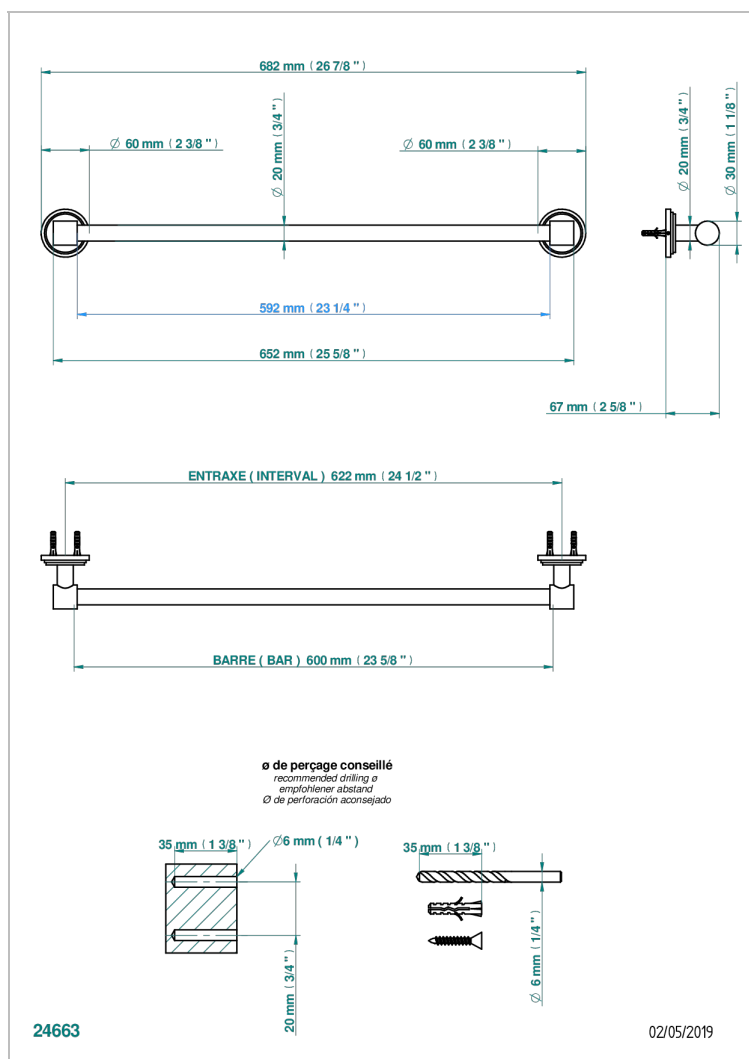

FAUBOURG PORCELANA BLANCA CON MANETAS

G2J-520/60

Toallero lg 600 mm

CARACTERÍSTICAS

- Faubourg porcelana blanca con manetas
- Toallero lg 600 mm

ACABADOS DISPONIBLES

Cerámica negra mate - D30
Cromo - A02
Cromo / dorado - G02
Cromo mate - C02
Dorado - F01
Dorado mate - F07