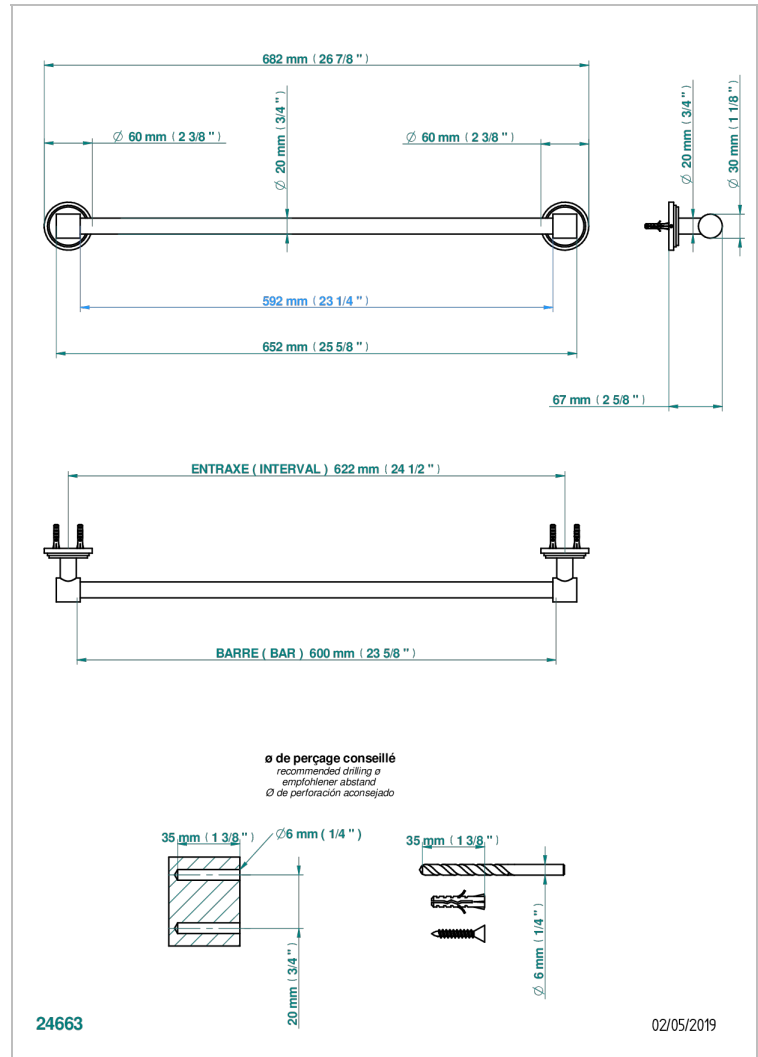

LE 9 NERO MARQUINA

G2I-520/60

Porte-serviette 1 barre fixe Ø 20 mm long. 600 mm

THG[®]
PARIS

CARACTÉRISTIQUES

- Le 9 Nero Marquina
- Porte-serviette 1 barre fixe Ø 20 mm long. 600 mm

FINITIONS DISPONIBLES

Chromé - A02
Chromé / doré - G02
Chromé mat - C02
Doré brillant - F01
Doré mat - F07
Laiton fumé naturel - A13

Nickel brillant - B01
Nickel mat - C01
Noir mat céramique - D30
Or pâle - F30
Or pâle mat - F31
Pvd blush - H62

Pvd blush mat - H60
Pvd couleur bronze brown - F33
Pvd couleur bronze brown - mat - F34
Pvd couleur doré - H52
Pvd couleur doré mat - H53
Pvd couleur laiton - H49