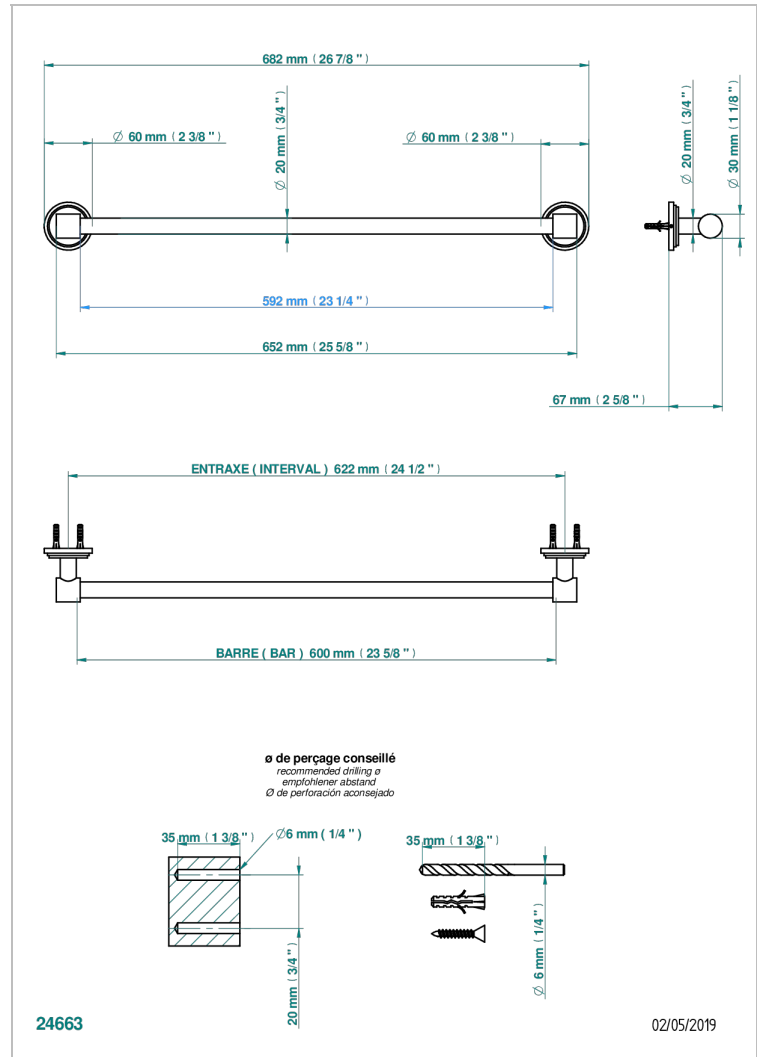

LE 9 NERO MARQUINA

G2I-520/60

Porte-serviette 1 barre fixe Ø 20 mm long. 600 mm

THG[®]
PARIS

CARACTÉRISTIQUES

- Le 9 Nero Marquina
- Porte-serviette 1 barre fixe Ø 20 mm long. 600 mm

FINITIONS DISPONIBLES

Chromé - A02
Chromé / doré - G02
Chromé mat - C02
Doré brillant - F01
Doré mat - F07
Laiton fumé naturel - A13

Nickel brillant - B01
Nickel mat - C01
Noir mat céramique - D30
Or pâle - F30
Or pâle mat - F31
Pvd blush - H62

Pvd blush mat - H60
Pvd couleur bronze brown - F33
Pvd couleur bronze brown - mat - F34
Pvd couleur doré - H52
Pvd couleur doré mat - H53
Pvd couleur laiton - H49