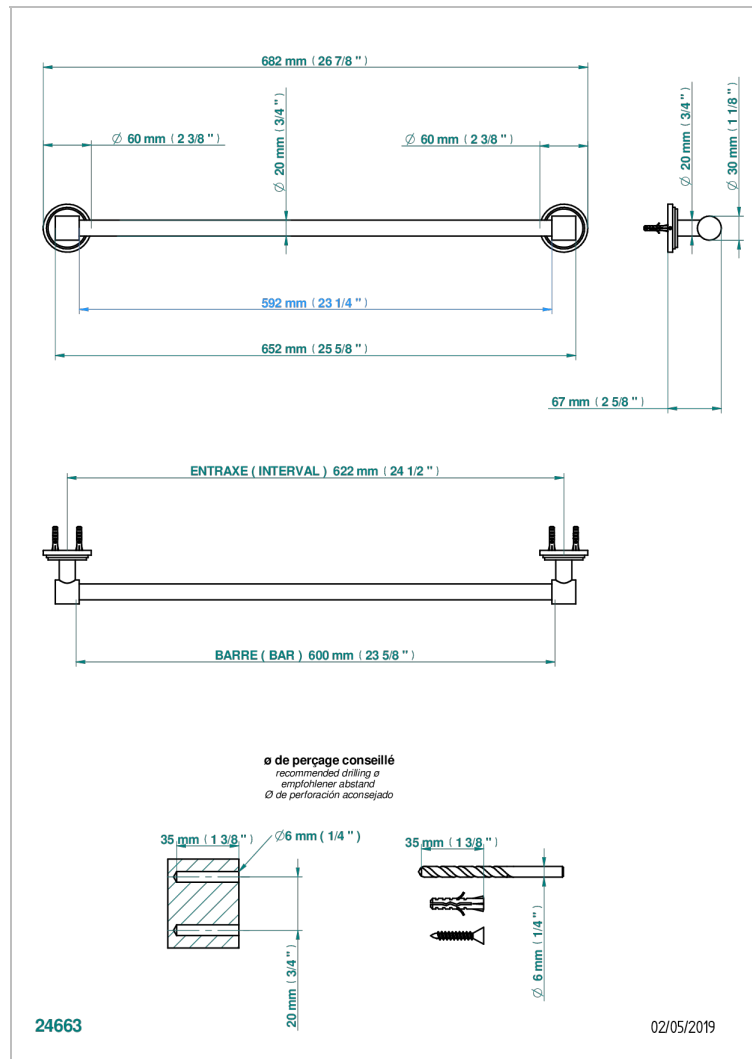

LE 9 NERO MARQUINA

G2I-520/60

Полотенцедержатель, длина 24"

THG[®]
PARIS

ХАРАКТЕРИСТИКИ

- Le 9 Nero Marquina
- Полотенцедержатель, длина 24"

ДОСТУПНЫЕ ВАРИАНТЫ ПОКРЫТИЙ

Black ceram - D30
Blush PVD - H62
Graphite PVD - H64
Matt Umber PVD - H67
Matt blush PVD - H60
Matt graphite PVD - H65