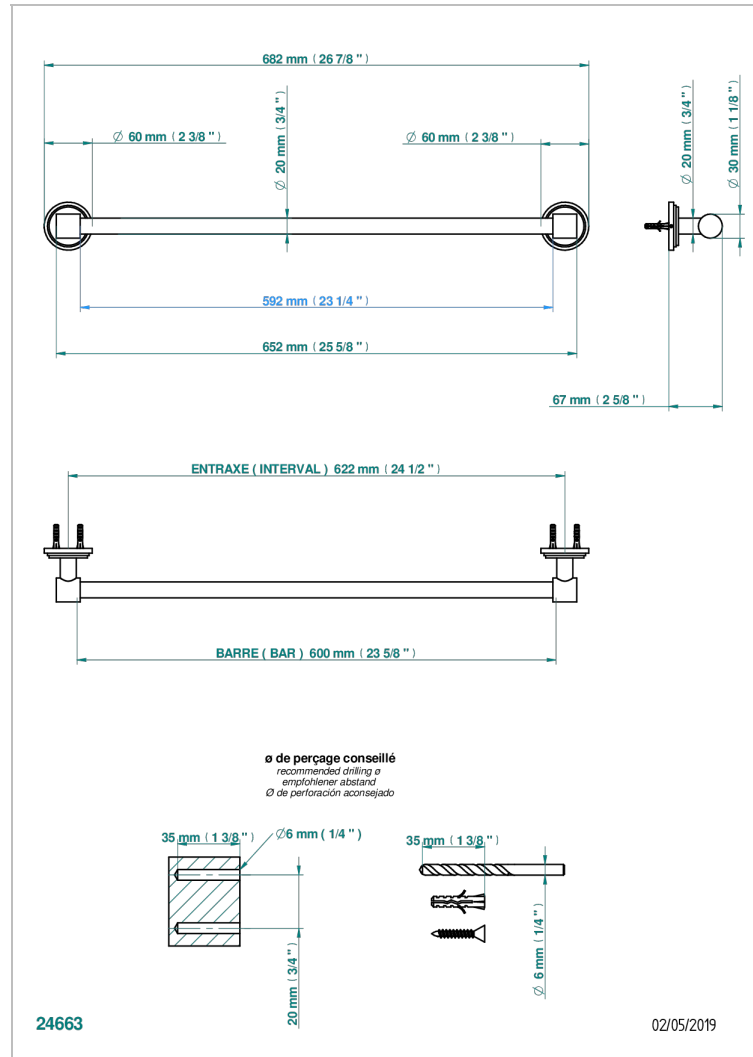

LE 9 NERO MARQUINA

G2I-520/60

Handtuchstange Länge 600 mm

THG[®]
PARIS

EIGENSCHAFTEN

- Le 9 Nero Marquina
- Handtuchstange Länge 600 mm

VERFÜGBARE OBERFLÄCHEN

Altnickel - H28
Blassgold - F30
Blassgold matt unlackiert - F31
Chrom - A02
Chrom / gold - G02
Chrom matt - C02