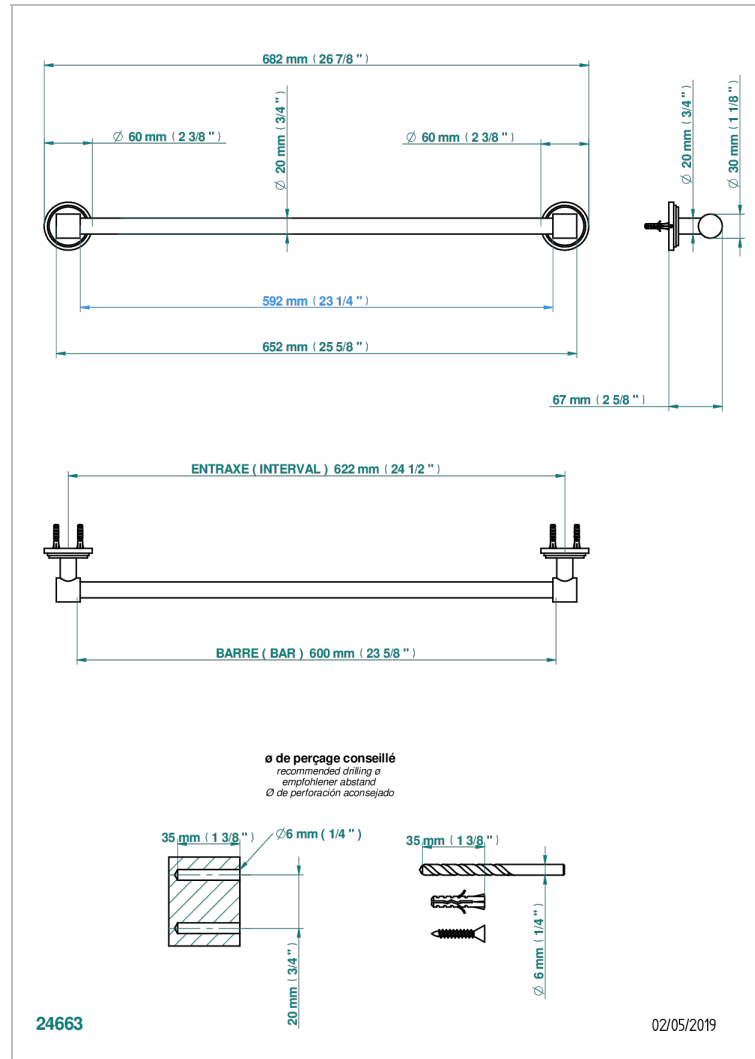

LE 9 HOWLITE

G2H-520/60

Toallero lg 600 mm

THG[®]
PARIS

CARACTERÍSTICAS

- Le 9 Howlite
- Toallero lg 600 mm

ACABADOS DISPONIBLES

Cerámica negra mate - D30
Cromo - A02
Cromo / dorado - G02
Cromo mate - C02
Dorado - F01
Dorado mate - F07