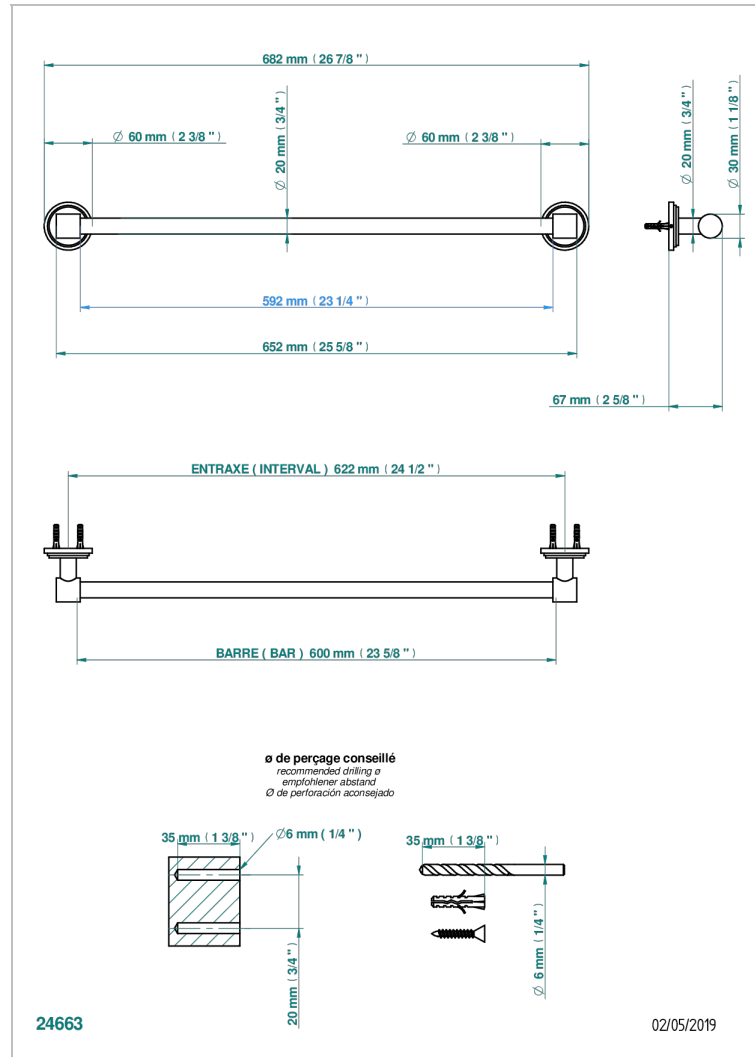

# LE 9 HOWLITE

G2H-520/60

Porte-serviette 1 barre fixe Ø 20 mm long. 600 mm

THG<sup>®</sup>  
PARIS

## CARACTÉRISTIQUES

- Le 9 Howlite
- Porte-serviette 1 barre fixe Ø 20 mm long. 600 mm