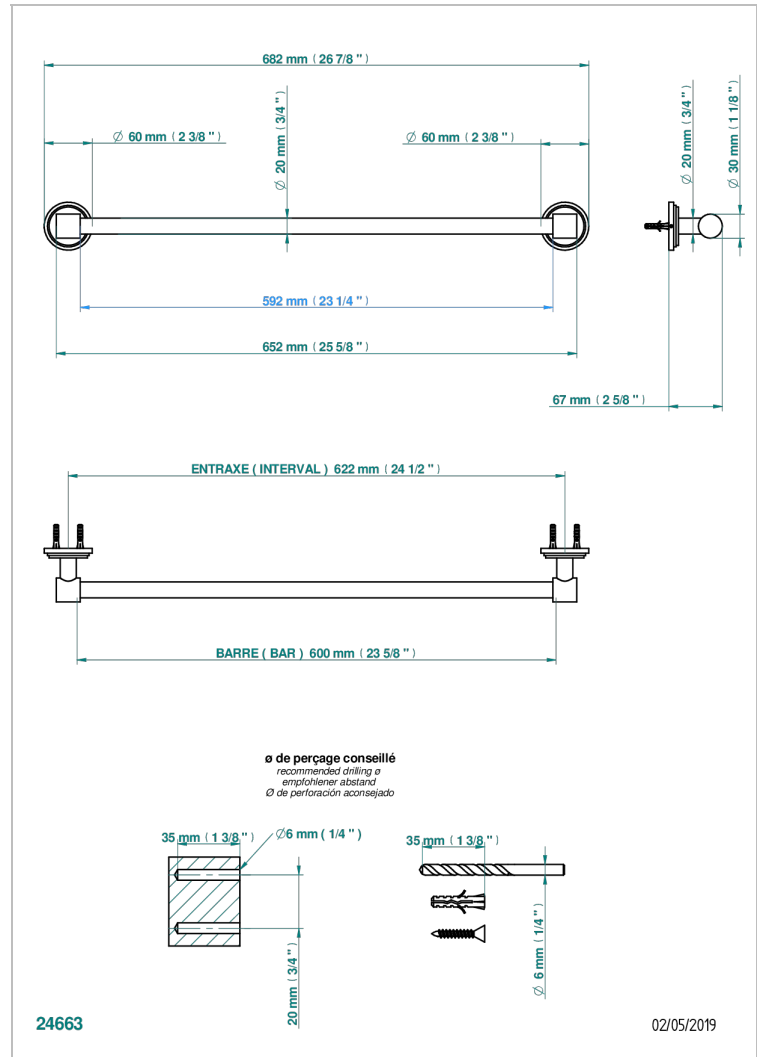

LE 9 HOWLITE

G2H-520/60

Porte-serviette 1 barre fixe Ø 20 mm long. 600 mm

THG[®]
PARIS

CARACTÉRISTIQUES

- Le 9 Howlite
- Porte-serviette 1 barre fixe Ø 20 mm long. 600 mm

FINITIONS DISPONIBLES

Chromé - A02
Chromé / doré - G02
Chromé mat - C02
Doré brillant - F01
Doré mat - F07
Laiton fumé naturel - A13

Nickel brillant - B01
Nickel mat - C01
Noir mat céramique - D30
Or pâle - F30
Or pâle mat - F31
Pvd blush - H62

Pvd blush mat - H60
Pvd couleur bronze brown - F33
Pvd couleur bronze brown - mat - F34
Pvd couleur doré - H52
Pvd couleur doré mat - H53
Pvd couleur laiton - H49