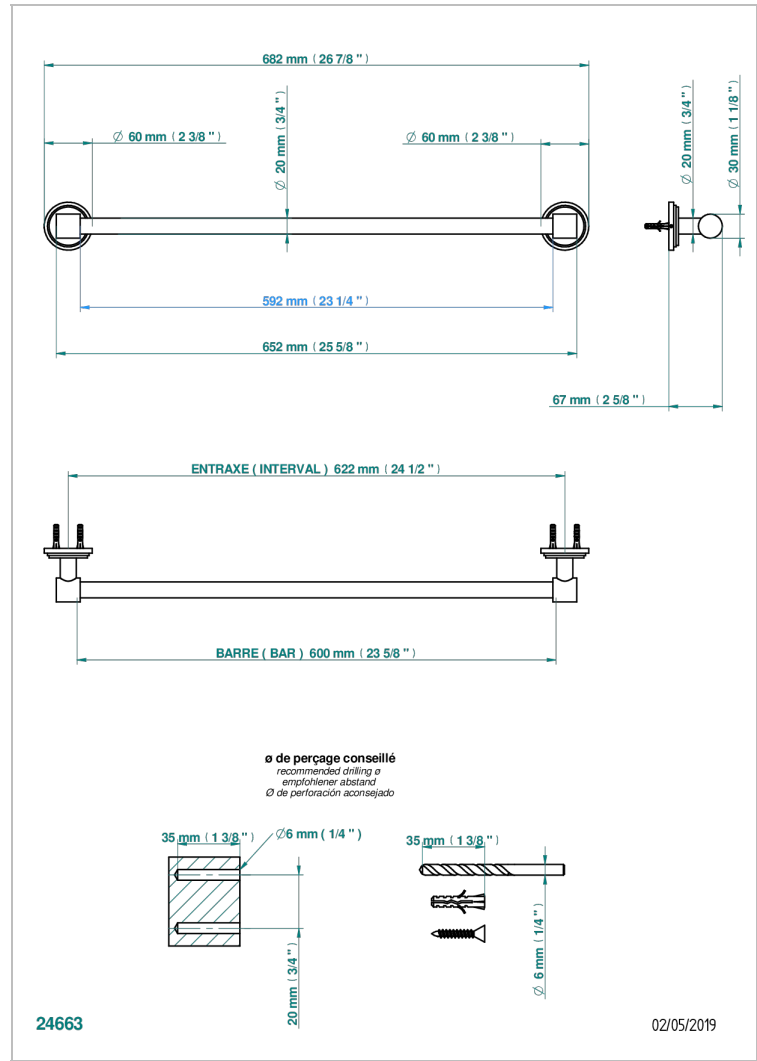

LE 9 HOWLITE

G2H-520/60

Handtuchstange Länge 600 mm

EIGENSCHAFTEN

- Le 9 Howlite
- Handtuchstange Länge 600 mm

VERFÜGBARE OBERFLÄCHEN

Altnickel - H28
Blassgold - F30
Blassgold matt unlackiert - F31
Chrom - A02
Chrom / gold - G02
Chrom matt - C02