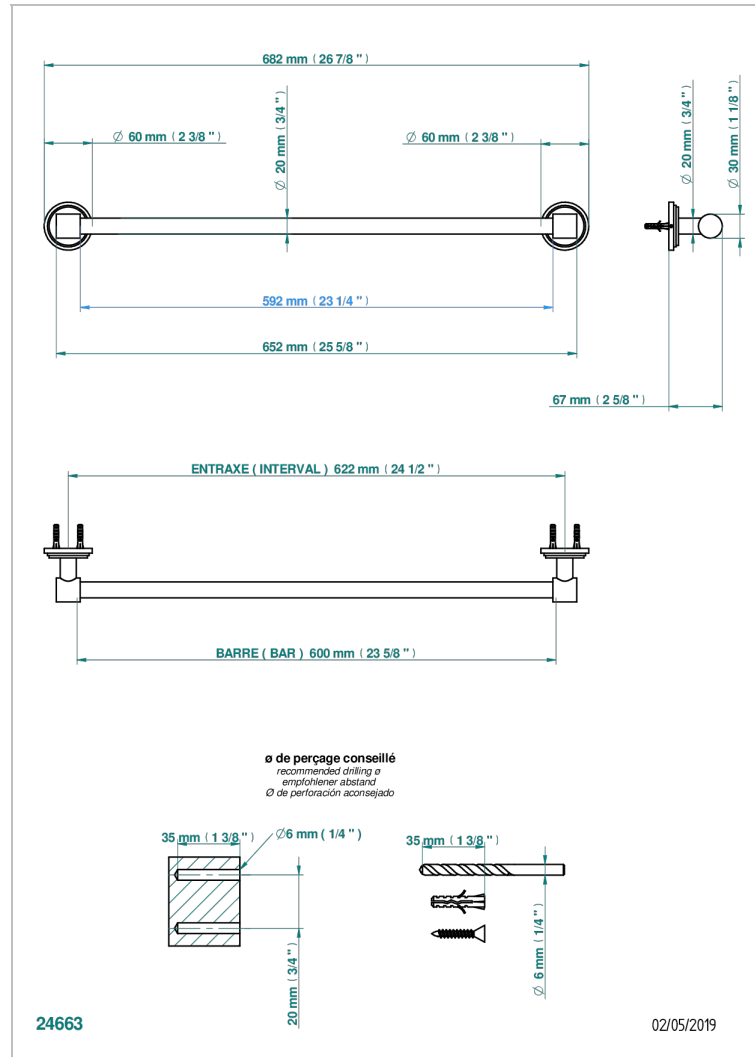

# LE 9 HOWLITE

G2H-520/60

Полотенцедержатель, длина 24"

THG<sup>®</sup>  
PARIS

## ХАРАКТЕРИСТИКИ

- Le 9 Howlite
- Полотенцедержатель, длина 24"