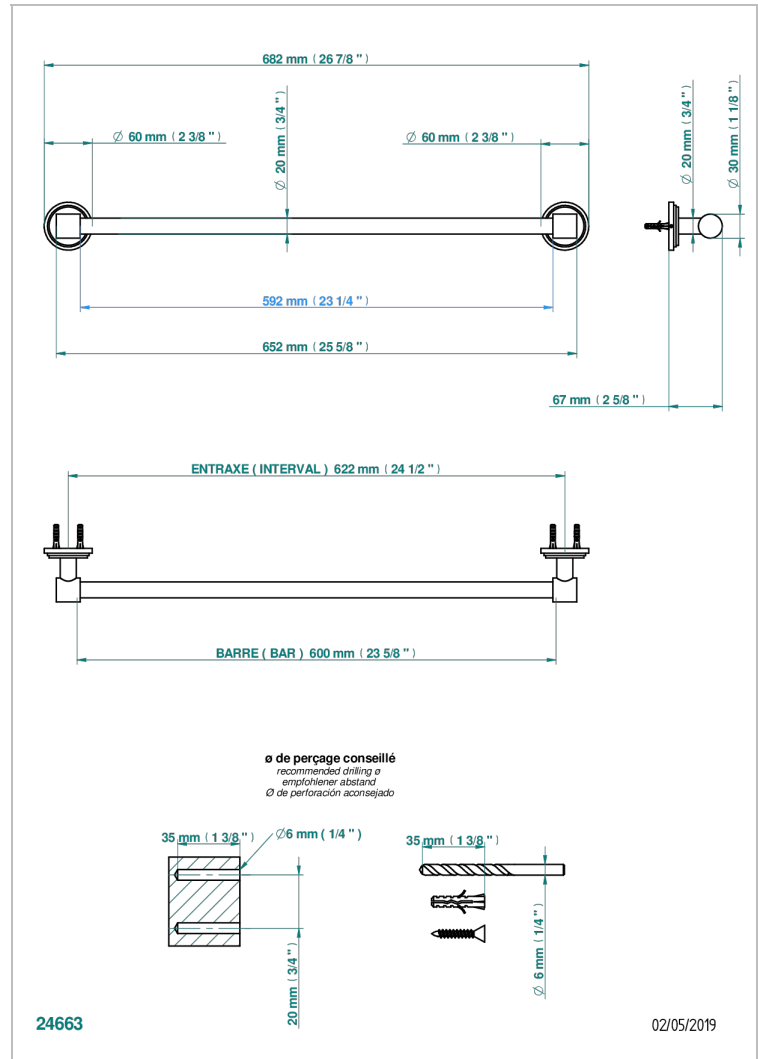

LE 9 HOWLITE

G2H-520/60

Porte-serviette 1 barre fixe Ø 20 mm long. 600 mm

THG[®]
PARIS

CARACTÉRISTIQUES

- Le 9 Howlite
- Porte-serviette 1 barre fixe Ø 20 mm long. 600 mm

FINITIONS DISPONIBLES

Chromé - A02
Chromé / doré - G02
Chromé mat - C02
Doré brillant - F01
Doré mat - F07
Laiton fumé naturel - A13

Nickel brillant - B01
Nickel mat - C01
Noir mat céramique - D30
Or pâle - F30
Or pâle mat - F31
Pvd blush - H62

Pvd blush mat - H60
Pvd couleur bronze brown - F33
Pvd couleur bronze brown - mat - F34
Pvd couleur doré - H52
Pvd couleur doré mat - H53
Pvd couleur laiton - H49