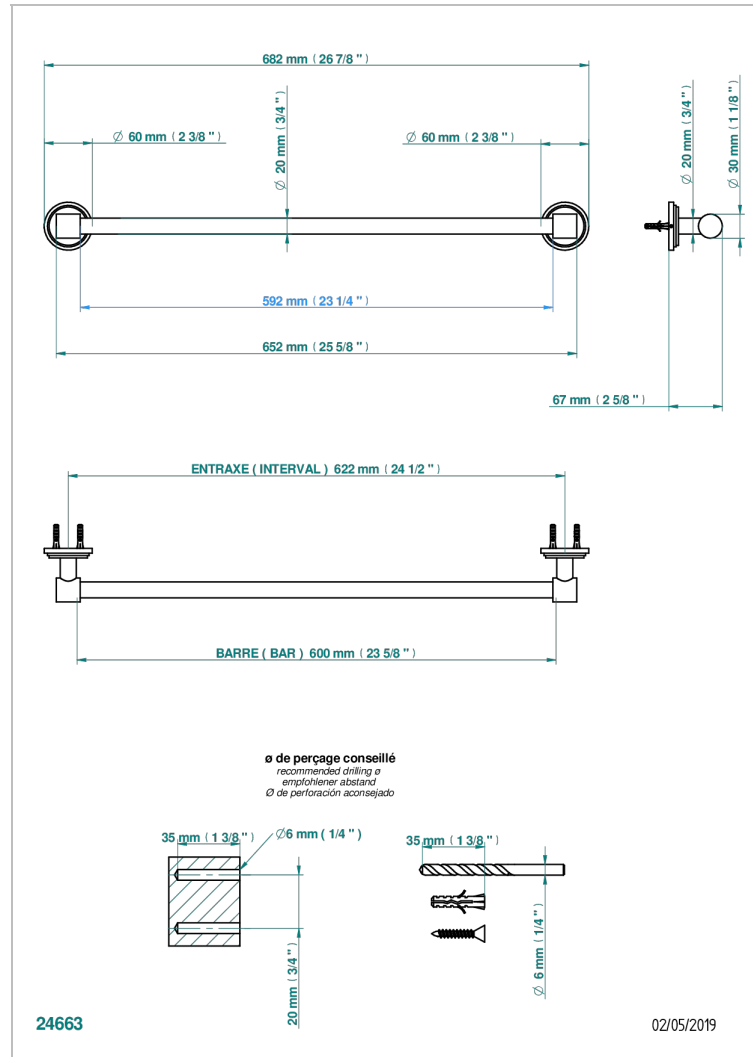

LE 9 HOWLITE

G2H-520/60

Toallero lg 600 mm

THG[®]
PARIS

CARACTERÍSTICAS

- Le 9 Howlite
- Toallero lg 600 mm

ACABADOS DISPONIBLES

Cerámica negra mate - D30
Cromo - A02
Cromo / dorado - G02
Cromo mate - C02
Dorado - F01
Dorado mate - F07