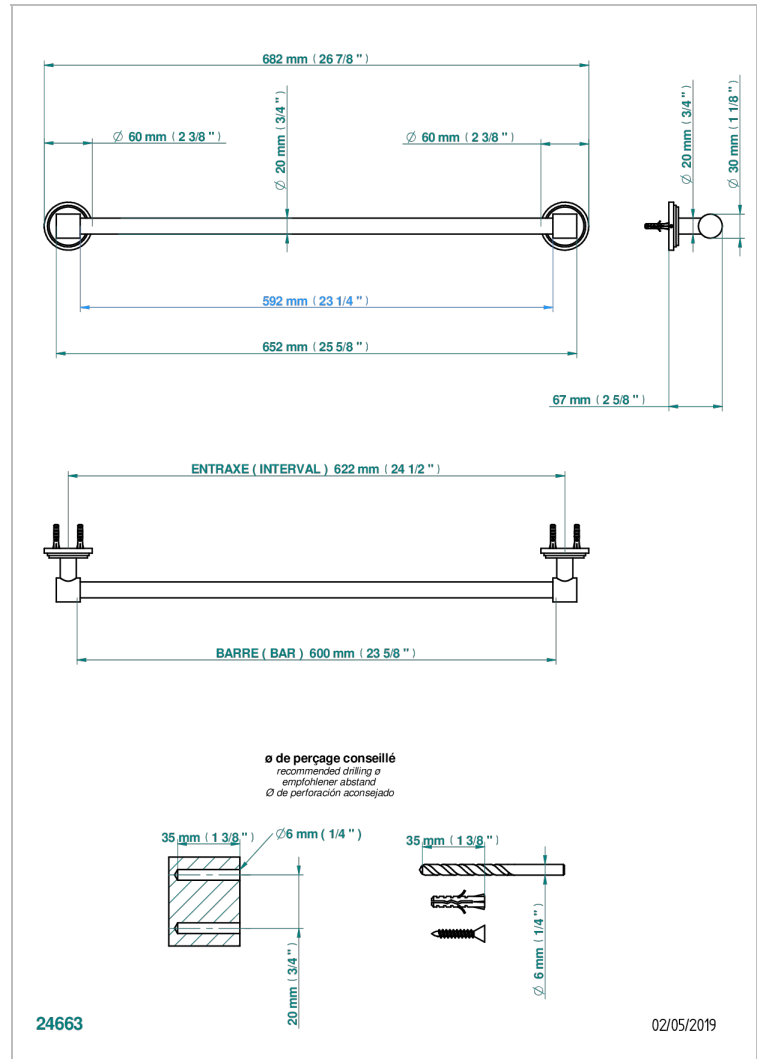

# LE 9 HOWLITE

G2H-520/60

Handtuchstange Länge 600 mm

THG<sup>®</sup>  
PARIS

## EIGENSCHAFTEN

- Le 9 Howlite
- Handtuchstange Länge 600 mm