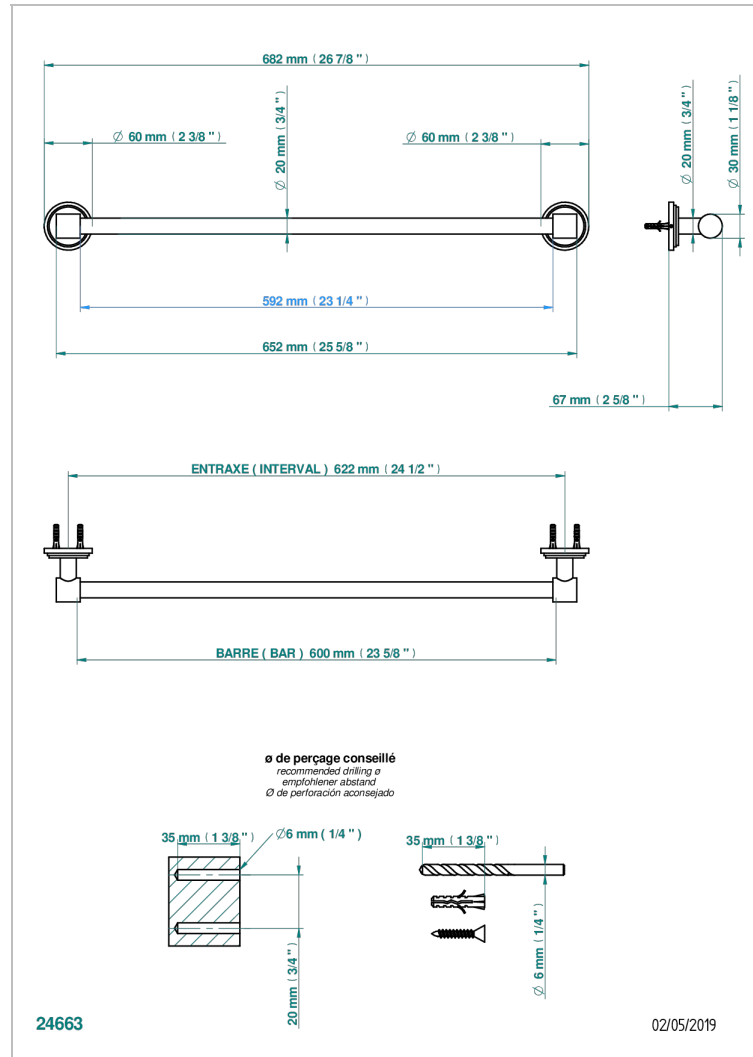

LE 9 HOWLITE

G2H-520/60

单杆固定毛巾架，直径20毫米，长600毫米

特色

- Le 9 Howlite
- 单杆固定毛巾架，直径20毫米，长600毫米

可选饰面

Black ceram - D30
Blush PVD - H62
Graphite PVD - H64
Matt Umber PVD - H67
Matt blush PVD - H60
Matt graphite PVD - H65