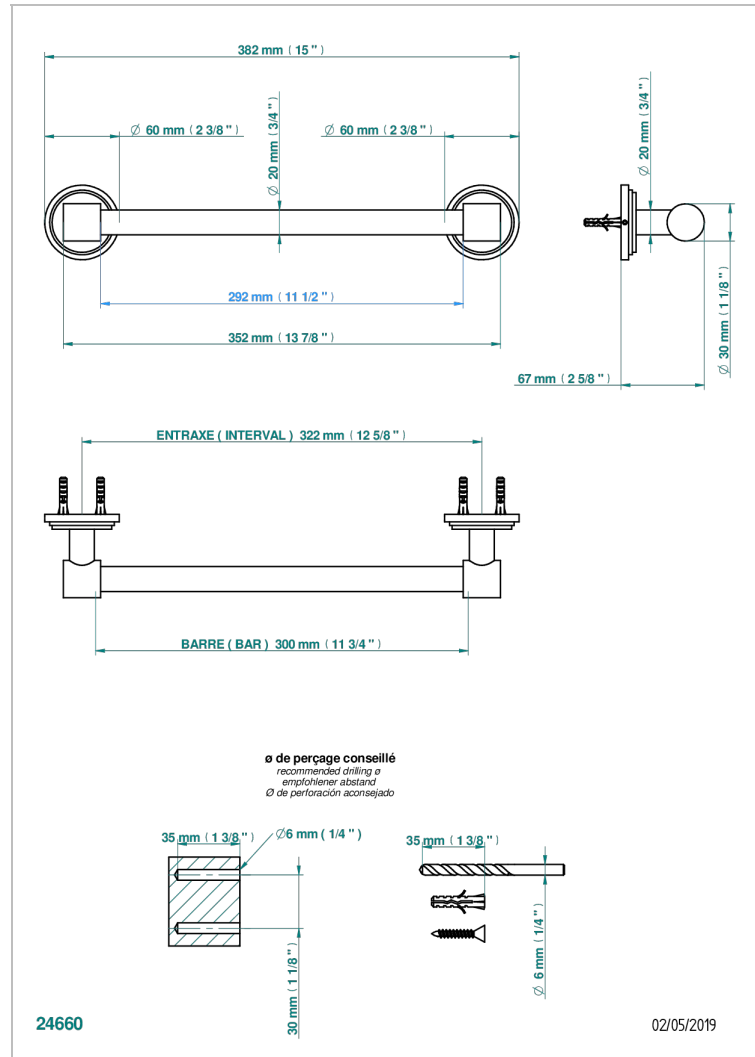

LE 9 HOWLITE

G2H-520/30

Porte-serviette 1 barre fixe Ø 20 mm long. 300 mm

THG[®]
PARIS

CARACTÉRISTIQUES

- Le 9 Howlite
- Porte-serviette 1 barre fixe Ø 20 mm long. 300 mm

FINITIONS DISPONIBLES

Chromé - A02
Chromé / doré - G02
Chromé mat - C02
Doré brillant - F01
Doré mat - F07
Laiton fumé naturel - A13