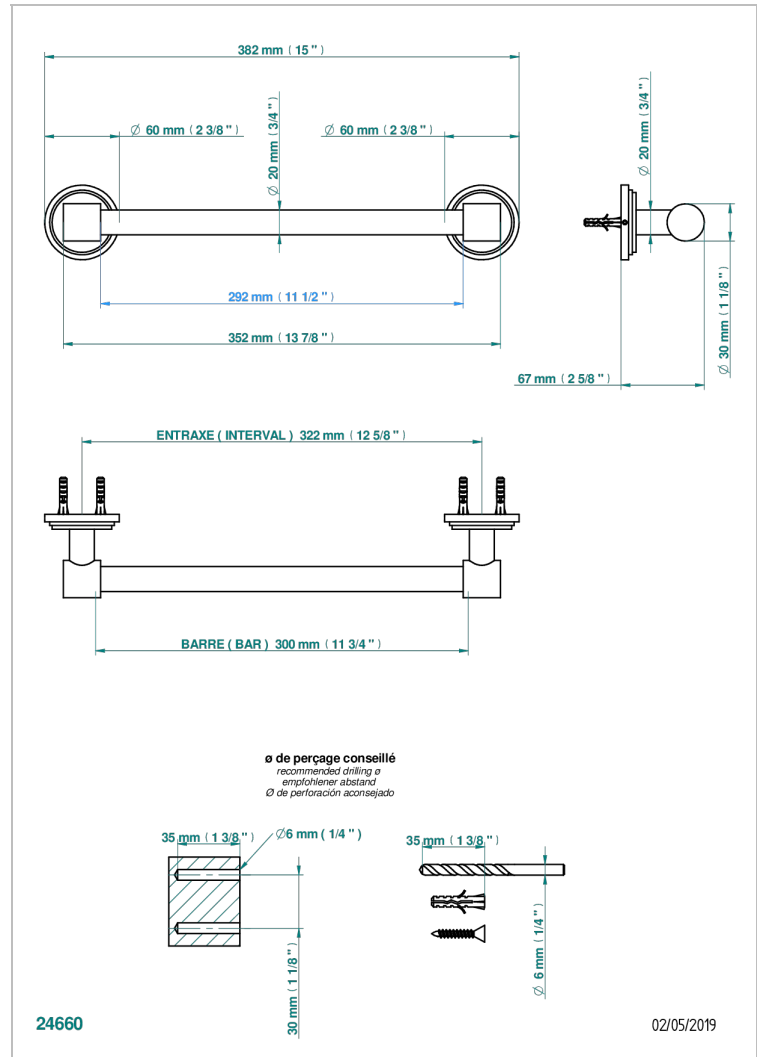

# LE 9 HOWLITE

G2H-520/30

Toallero lg 300 mm

THG<sup>®</sup>  
PARIS

## CARACTERÍSTICAS

- Le 9 Howlite
- Toallero lg 300 mm